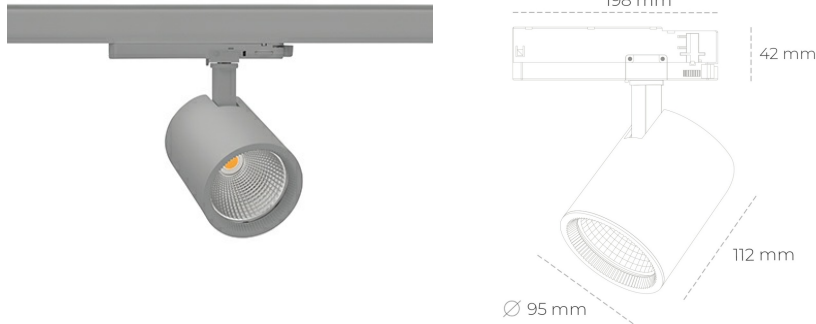

## SPOTLIGHT SNIPER G MAXI 957 14W 45° GREY SPECIAL ON/OFF

Kod produktu: N014-K0001-CC957-H5-S45-ZA01\_350-S3-###

LED	COB
Barwa światła	5700 [K] SPECIAL
CRI	90
Strumień led chip	1820 [lm]
Strumień światła z oprawy	1456 [lm]
Zasilanie systemu	14 [W]
Wydajność oprawy oświetleniowej	104 [lm/W]
Kąt świecenia	45°
Sterowanie	ON/OFF
MacAdam	3 SDCM

### Spotlight LED

Oprawa oświetleniowa typu reflektor LED. Przeznaczona do montażu w szynoprzewodzie. Obudowa wraz z ramieniem wykonane są z aluminium. Dostępność w kolorze białym, czarnym i szarym. Na zamówienie istnieje możliwość lakierowania na dowolny kolor z palety RAL. Dostępne odbłyśniki w kątach 15, 20, 30, 45 i 60 stopni. Maksymalna moc oprawy to 31W.

### OPRAWA

Waga	1,02 [kg]
Ochronność IP , IK , klasa	IP 20, IK 1,
Kolor oprawy	GREY
Rodzaj przesłony	Glass
Napięcie zasilania	220-240V 50-60Hz

Uwaga: Wszystkie dane są wartościami typowymi. Tolerancja pomiarów +/-10%. Funkcje systemu mogą ulec zmianie wraz z ulepszeniami produktu ze względu na postęp techniczny.

### OPCJE

kolor oprawy do wyboru z palety RAL - na zapytanie, przesłona antyodbleniowa "plaster miodu", możliwość sterowania mocą świecenia za pomocą systemu CASAMBI / DALI / PHASE CUT

Wygenerowano: 22.06.2024