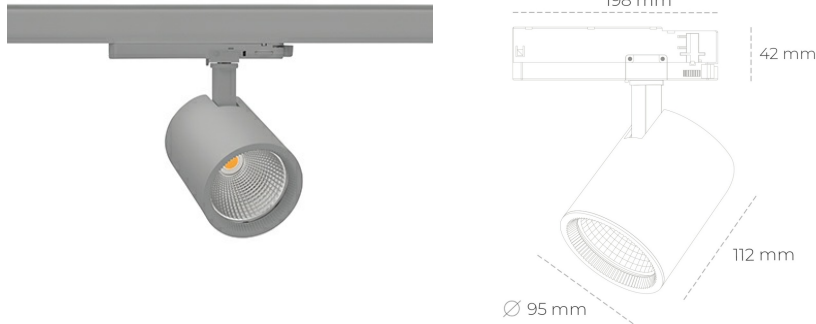

SPOTLIGHT SNIPER G MAXI 957 27W 30° GREY SPECIAL ON/OFF

Kod produktu: N014-K0001-CC957-H5-S30-ZA02_700-S3-###

LED	COB
Barwa światła	5700 [K] SPECIAL
CRI	90
Strumień led chip	3484 [lm]
Strumień światła z oprawy	2787 [lm]
Zasilanie systemu	27 [W]
Wydajność oprawy oświetleniowej	103 [lm/W]
Kąt świecenia	30°
Sterowanie	ON/OFF
MacAdam	3 SDCM

Spotlight LED

Oprawa oświetleniowa typu reflektor LED. Przeznaczona do montażu w szynoprzewodzie. Obudowa wraz z ramieniem wykonane są z aluminium. Dostępność w kolorze białym, czarnym i szarym. Na zamówienie istnieje możliwość lakierowania na dowolny kolor z palety RAL. Dostępne odbłyśniki w kątach 15, 20, 30, 45 i 60 stopni. Maksymalna moc oprawy to 31W.

OPRAWA

Waga	1,02 [kg]
Ochronność IP , IK , klasa	IP 20, IK 1,
Kolor oprawy	GREY
Rodzaj przesłony	Glass
Napięcie zasilania	220-240V 50-60Hz

Uwaga: Wszystkie dane są wartościami typowymi. Tolerancja pomiarów +/-10%. Funkcje systemu mogą ulec zmianie wraz z ulepszeniami produktu ze względu na postęp techniczny.

OPCJE

kolor oprawy do wyboru z palety RAL - na zapytanie, przesłona antyodbleniowa "plaster miodu", możliwość sterowania mocą świecenia za pomocą systemu CASAMBI / DALI / PHASE CUT

Wygenerowano: 23.06.2024