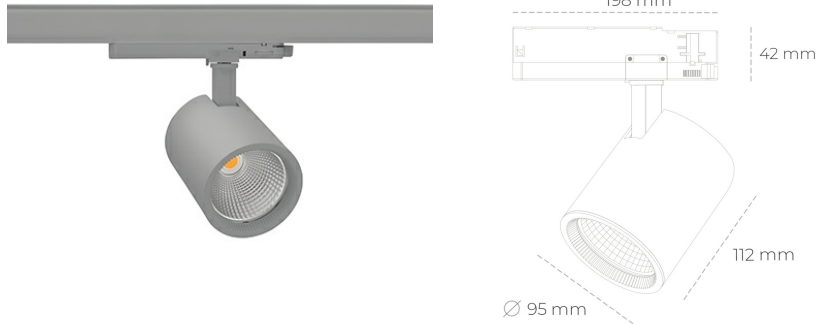

SPOTLIGHT SNIPER G MAXI 957 23W 30° GREY SPECIAL ON/OFF

Kod produktu: N014-K0001-CC957-H5-S30-ZA02_600-S3-###

LED	COB
Barwa światła	5700 [K] SPECIAL
CRI	90
Strumień led chip	3023 [lm]
Strumień światła z oprawy	2418 [lm]
Zasilanie systemu	23 [W]
Wydajność oprawy oświetleniowej	105 [lm/W]
Kąt świecenia	30°
Sterowanie	ON/OFF
MacAdam	3 SDCM

Spotlight LED

Oprawa oświetleniowa typu reflektor LED. Przeznaczona do montażu w szynoprzewodzie. Obudowa wraz z ramieniem wykonane są z aluminium. Dostępność w kolorze białym, czarnym i szarym. Na zamówienie istnieje możliwość lakierowania na dowolny kolor z palety RAL. Dostępne odbłyśniki w kątach 15, 20, 30, 45 i 60 stopni. Maksymalna moc oprawy to 31W.

OPRAWA

Waga	1,02 [kg]
Ochronność IP , IK , klasa	IP 20, IK 1,
Kolor oprawy	GREY
Rodzaj przesłony	Glass
Napięcie zasilania	220-240V 50-60Hz

Uwaga: Wszystkie dane są wartościami typowymi. Tolerancja pomiarów +/-10%. Funkcje systemu mogą ulec zmianie wraz z ulepszeniami produktu ze względu na postęp techniczny.

OPCJE

kolor oprawy do wyboru z palety RAL - na zapytanie, przesłona antyodbleniowa "plaster miodu", możliwość sterowania mocą świecenia za pomocą systemu CASAMBI / DALI / PHASE CUT

Wygenerowano: 22.06.2024