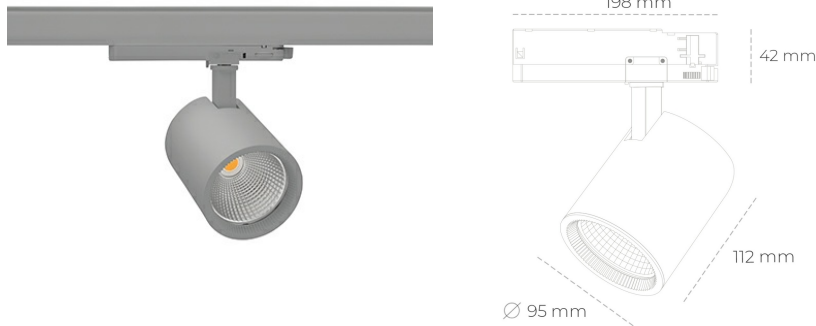

SPOTLIGHT SNIPER G MAXI 957 19W 20° GREY SPECIAL ON/OFF

LED	COB
Barwa światła	5700 [K] SPECIAL
CRI	90
Strumień led chip	2551 [lm]
Strumień światła z oprawy	2040 [lm]
Zasilanie systemu	19 [W]
Wydajność oprawy oświetleniowej	107 [lm/W]
Kąt świecenia	20°
Sterowanie	ON/OFF
MacAdam	3 SDCM

Spotlight LED

Oprawa oświetleniowa typu reflektor LED. Przeznaczona do montażu w szynoprzewodzie. Obudowa wraz z ramieniem wykonane są z aluminium. Dostępność w kolorze białym, czarnym i szarym. Na zamówienie istnieje możliwość lakierowania na dowolny kolor z palety RAL. Dostępne odbłyśniki w kątach 15, 20, 30, 45 i 60 stopni. Maksymalna moc oprawy to 31W.

OPRAWA

Waga	1,02 [kg]
Ochronność IP , IK , klasa	IP 20, IK 1,
Kolor oprawy	GREY
Rodzaj przesłony	Glass
Napięcie zasilania	220-240V 50-60Hz

Uwaga: Wszystkie dane są wartościami typowymi. Tolerancja pomiarów +/-10%. Funkcje systemu mogą ulec zmianie wraz z ulepszeniami produktu ze względu na postęp techniczny.

OPCJE

kolor oprawy do wyboru z palety RAL - na zapytanie, przesłona antyodblśniowa "plaster miodu", możliwość sterowania mocą świecenia za pomocą systemu CASAMBI / DALI / PHASE CUT

Wygenerowano: 23.06.2024

+48 32 388 80 00

www.cora.pl
cora@cora.pl

Ulica: Ignatza Hakuby 18
41-914 Bytom, Polska