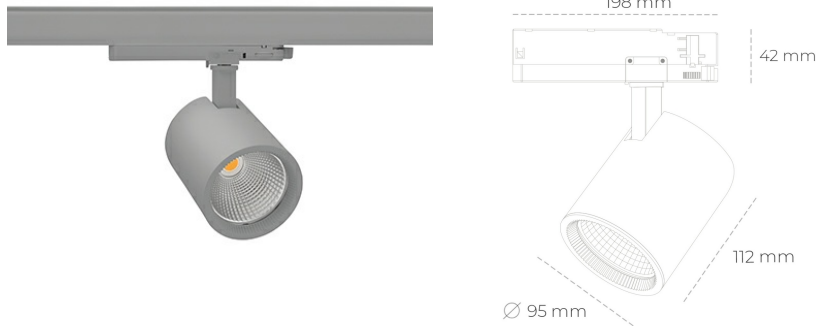

SPOTLIGHT SNIPER G MAXI 957 10W 20° GREY SPECIAL ON/OFF

LED	COB
Barwa światła	5700 [K] SPECIAL
CRI	90
Strumień led chip	1318 [lm]
Strumień światła z oprawy	1054 [lm]
Zasilanie systemu	10 [W]
Wydajność oprawy oświetleniowej	105 [lm/W]
Kąt świecenia	20°
Sterowanie	ON/OFF
MacAdam	3 SDCM

Spotlight LED

Oprawa oświetleniowa typu reflektor LED. Przeznaczona do montażu w szynoprzewodzie. Obudowa wraz z ramieniem wykonane są z aluminium. Dostępność w kolorze białym, czarnym i szarym. Na zamówienie istnieje możliwość lakierowania na dowolny kolor z palety RAL. Dostępne odbłyśniki w kątach 15, 20, 30, 45 i 60 stopni. Maksymalna moc oprawy to 31W.

OPRAWA

Waga	1,02 [kg]
Ochronność IP , IK , klasa	IP 20, IK 1,
Kolor oprawy	GREY
Rodzaj przesłony	Glass
Napięcie zasilania	220-240V 50-60Hz

Uwaga: Wszystkie dane są wartościami typowymi. Tolerancja pomiarów +/-10%. Funkcje systemu mogą ulec zmianie wraz z ulepszeniami produktu ze względu na postęp techniczny.

OPCJE

kolor oprawy do wyboru z palety RAL - na zapytanie, przesłona antyodbleniowa "plaster miodu", możliwość sterowania mocą świecenia za pomocą systemu CASAMBI / DALI / PHASE CUT

Wygenerowano: 23.06.2024

+48 32 388 80 00

www.cora.pl
cora@cora.pl

Ulica: Ignatza Hakuby 18
41-914 Bytom, Polska