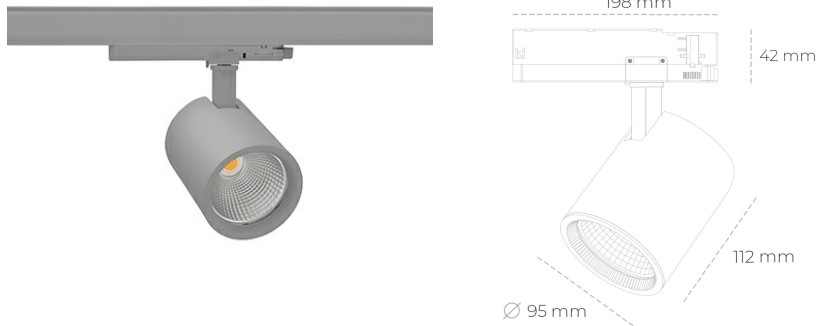

SPOTLIGHT SNIPER G MAXI 957 23W 15° GREY SPECIAL ON/OFF

LED	COB
Barwa światła	5700 [K] SPECIAL
CRI	90
Strumień led chip	3023 [lm]
Strumień światła z oprawy	2418 [lm]
Zasilanie systemu	23 [W]
Wydajność oprawy oświetleniowej	105 [lm/W]
Kąt świecenia	15°
Sterowanie	ON/OFF
MacAdam	3 SDCM

Spotlight LED

Oprawa oświetleniowa typu reflektor LED. Przeznaczona do montażu w szynoprzewodzie. Obudowa wraz z ramieniem wykonane są z aluminium. Dostępność w kolorze białym, czarnym i szarym. Na zamówienie istnieje możliwość lakierowania na dowolny kolor z palety RAL. Dostępne odbłyśniki w kątach 15, 20, 30, 45 i 60 stopni. Maksymalna moc oprawy to 31W.

OPRAWA

Waga	1,02 [kg]
Ochronność IP , IK , klasa	IP 20, IK 1,
Kolor oprawy	GREY
Rodzaj przesłony	Glass
Napięcie zasilania	220-240V 50-60Hz

Uwaga: Wszystkie dane są wartościami typowymi. Tolerancja pomiarów +/-10%. Funkcje systemu mogą ulec zmianie wraz z ulepszeniami produktu ze względu na postęp techniczny.

OPCJE

kolor oprawy do wyboru z palety RAL - na zapytanie, przesłona antyodblśniowa "plaster miodu", możliwość sterowania mocą świecenia za pomocą systemu CASAMBI / DALI / PHASE CUT

Wygenerowano: 22.06.2024

+48 32 388 80 00

www.cora.pl
cora@cora.pl

Ulica: Ignatza Hakuby 18
41-914 Bytom, Polska