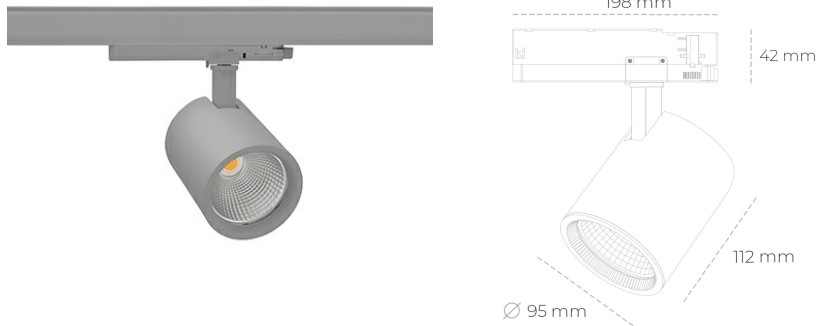

SPOTLIGHT SNIPER G MAXI 957 21W 15° GREY SPECIAL ON/OFF

Kod produktu: N014-K0001-CC957-H5-S15-ZA02_550-S3-###

LED	COB
Barwa światła	5700 [K] SPECIAL
CRI	90
Strumień led chip	2788 [lm]
Strumień światła z oprawy	2230 [lm]
Zasilanie systemu	21 [W]
Wydajność oprawy oświetleniowej	106 [lm/W]
Kąt świecenia	15°
Sterowanie	ON/OFF
MacAdam	3 SDCM

Spotlight LED

Oprawa oświetleniowa typu reflektor LED. Przeznaczona do montażu w szynoprzewodzie. Obudowa wraz z ramieniem wykonane są z aluminium. Dostępność w kolorze białym, czarnym i szarym. Na zamówienie istnieje możliwość lakierowania na dowolny kolor z palety RAL. Dostępne odbłyśniki w kątach 15, 20, 30, 45 i 60 stopni. Maksymalna moc oprawy to 31W.

OPRAWA

Waga	1,02 [kg]
Ochronność IP , IK , klasa	IP 20, IK 1,
Kolor oprawy	GREY
Rodzaj przesłony	Glass
Napięcie zasilania	220-240V 50-60Hz

Uwaga: Wszystkie dane są wartościami typowymi. Tolerancja pomiarów +/-10%. Funkcje systemu mogą ulec zmianie wraz z ulepszeniami produktu ze względu na postęp techniczny.

OPCJE

kolor oprawy do wyboru z palety RAL - na zapytanie, przesłona antyodblśnienna "plaster miodu", możliwość sterowania mocą świecenia za pomocą systemu CASAMBI / DALI / PHASE CUT

Wygenerowano: 23.06.2024