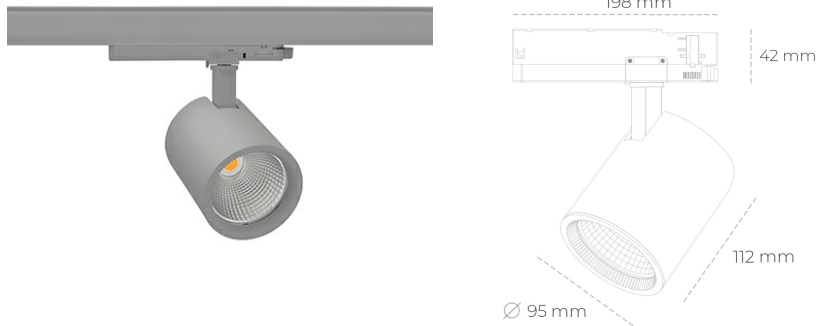

SPOTLIGHT SNIPER G MAXI 957 14W 15° GREY SPECIAL ON/OFF

LED	COB
Barwa światła	5700 [K] SPECIAL
CRI	90
Strumień led chip	1820 [lm]
Strumień światła z oprawy	1456 [lm]
Zasilanie systemu	14 [W]
Wydajność oprawy oświetleniowej	104 [lm/W]
Kąt świecenia	15°
Sterowanie	ON/OFF
MacAdam	3 SDCM

Spotlight LED

Oprawa oświetleniowa typu reflektor LED. Przeznaczona do montażu w szynoprzewodzie. Obudowa wraz z ramieniem wykonane są z aluminium. Dostępność w kolorze białym, czarnym i szarym. Na zamówienie istnieje możliwość lakierowania na dowolny kolor z palety RAL. Dostępne odbłyśniki w kątach 15, 20, 30, 45 i 60 stopni. Maksymalna moc oprawy to 31W.

OPRAWA

Waga	1,02 [kg]
Ochronność IP , IK , klasa	IP 20, IK 1,
Kolor oprawy	GREY
Rodzaj przesłony	Glass
Napięcie zasilania	220-240V 50-60Hz

Uwaga: Wszystkie dane są wartościami typowymi. Tolerancja pomiarów +/-10%. Funkcje systemu mogą ulec zmianie wraz z ulepszeniami produktu ze względu na postęp techniczny.

OPCJE

kolor oprawy do wyboru z palety RAL - na zapytanie, przesłona antyodbleniowa "plaster miodu", możliwość sterowania mocą świecenia za pomocą systemu CASAMBI / DALI / PHASE CUT

Wygenerowano: 21.06.2024

+48 32 388 80 00

www.cora.pl
cora@cora.pl

Ulica: Ignatza Hakuby 18
41-914 Bytom, Polska