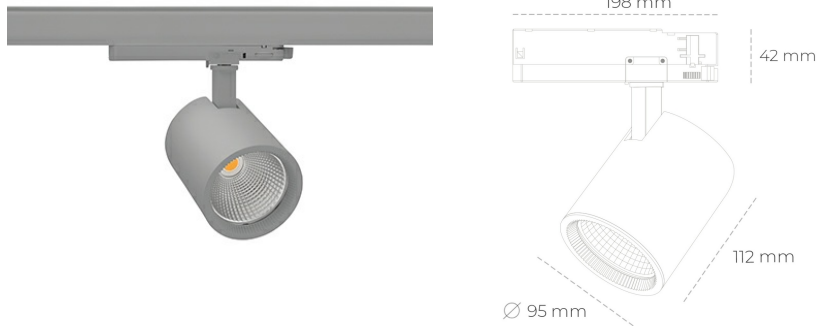

SPOTLIGHT SNIPER G MAXI 942 25W 45° GREY MEAT WHITE ON/OFF

LED	COB
Barwa światła	4200 [K] MEAT WHITE
CRI	90
Strumień led chip	2519 [lm]
Strumień światła z oprawy	2015 [lm]
Zasilanie systemu	25 [W]
Wydajność oprawy oświetleniowej	81 [lm/W]
Kąt świecenia	45°
Sterowanie	ON/OFF
MacAdam	3 SDCM

Spotlight LED

Oprawa oświetleniowa typu reflektor LED. Przeznaczona do montażu w szynoprzewodzie. Obudowa wraz z ramieniem wykonane są z aluminium. Dostępność w kolorze białym, czarnym i szarym. Na zamówienie istnieje możliwość lakierowania na dowolny kolor z palety RAL. Dostępne odbłyśniki w kątach 15, 20, 30, 45 i 60 stopni. Maksymalna moc oprawy to 31W.

OPRAWA

Waga	1,02 [kg]
Ochronność IP , IK , klasa	IP 20, IK 1,
Kolor oprawy	GREY
Rodzaj przesłony	Glass
Napięcie zasilania	220-240V 50-60Hz

Uwaga: Wszystkie dane są wartościami typowymi. Tolerancja pomiarów +/-10%. Funkcje systemu mogą ulec zmianie wraz z ulepszeniami produktu ze względu na postęp techniczny.

OPCJE

kolor oprawy do wyboru z palety RAL - na zapytanie, przesłona antyodblśniowa "plaster miodu", możliwość sterowania mocą świecenia za pomocą systemu CASAMBI / DALI / PHASE CUT

Wygenerowano: 23.06.2024

+48 32 388 80 00

www.cora.pl
cora@cora.pl

Ulica: Ignatza Hakuby 18
41-914 Bytom, Polska