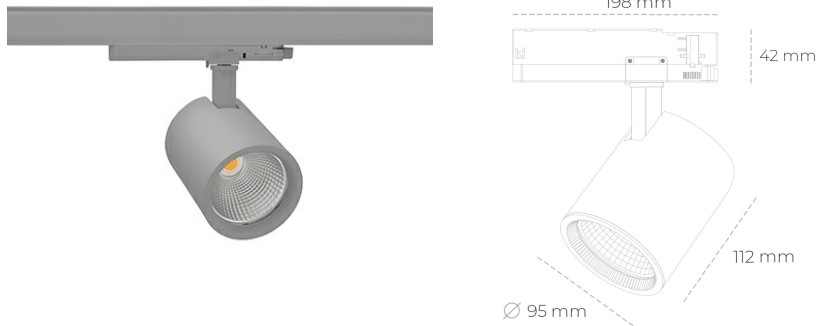

SPOTLIGHT SNIPER G MAXI 942 27W 30° GREY MEAT WHITE ON/OFF

LED	COB
Barwa światła	4200 [K] MEAT WHITE
CRI	90
Strumień led chip	2695 [lm]
Strumień światła z oprawy	2156 [lm]
Zasilanie systemu	27 [W]
Wydajność oprawy oświetleniowej	80 [lm/W]
Kąt świecenia	30°
Sterowanie	ON/OFF
MacAdam	3 SDCM

Spotlight LED

Oprawa oświetleniowa typu reflektor LED. Przeznaczona do montażu w szynoprzewodzie. Obudowa wraz z ramieniem wykonane są z aluminium. Dostępność w kolorze białym, czarnym i szarym. Na zamówienie istnieje możliwość lakierowania na dowolny kolor z palety RAL. Dostępne odbłyśniki w kątach 15, 20, 30, 45 i 60 stopni. Maksymalna moc oprawy to 31W.

OPRAWA

Waga	1,02 [kg]
Ochronność IP , IK , klasa	IP 20, IK 1,
Kolor oprawy	GREY
Rodzaj przesłony	Glass
Napięcie zasilania	220-240V 50-60Hz

Uwaga: Wszystkie dane są wartościami typowymi. Tolerancja pomiarów +/-10%. Funkcje systemu mogą ulec zmianie wraz z ulepszeniami produktu ze względu na postęp techniczny.

OPCJE

kolor oprawy do wyboru z palety RAL - na zapytanie, przesłona antyodblśniowa "plaster miodu", możliwość sterowania mocą świecenia za pomocą systemu CASAMBI / DALI / PHASE CUT

Wygenerowano: 21.06.2024

+48 32 388 80 00

www.cora.pl
cora@cora.pl

Ulica: Ignatza Hakuby 18
41-914 Bytom, Polska