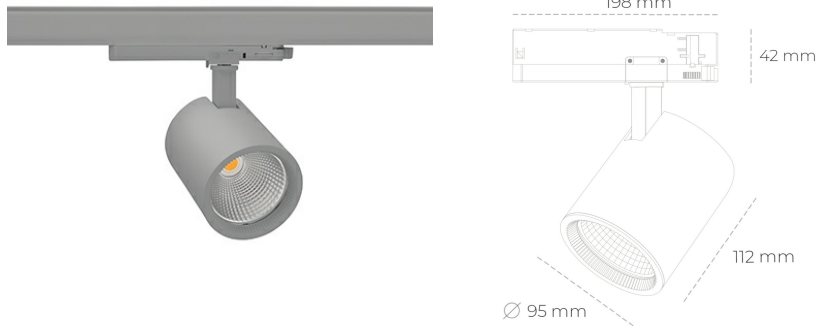

SPOTLIGHT SNIPER G MAXI 942 21W 30° GREY MEAT WHITE ON/OFF

LED	COB
Barwa światła	4200 [K] MEAT WHITE
CRI	90
Strumień led chip	2159 [lm]
Strumień światła z oprawy	1727 [lm]
Zasilanie systemu	21 [W]
Wydajność oprawy oświetleniowej	82 [lm/W]
Kąt świecenia	30°
Sterowanie	ON/OFF
MacAdam	3 SDCM

Spotlight LED

Oprawa oświetleniowa typu reflektor LED. Przeznaczona do montażu w szynoprzewodzie. Obudowa wraz z ramieniem wykonane są z aluminium. Dostępność w kolorze białym, czarnym i szarym. Na zamówienie istnieje możliwość lakierowania na dowolny kolor z palety RAL. Dostępne odbłyśniki w kątach 15, 20, 30, 45 i 60 stopni. Maksymalna moc oprawy to 31W.

OPRAWA

Waga	1,02 [kg]
Ochronność IP , IK , klasa	IP 20, IK 1,
Kolor oprawy	GREY
Rodzaj przesłony	Glass
Napięcie zasilania	220-240V 50-60Hz

Uwaga: Wszystkie dane są wartościami typowymi. Tolerancja pomiarów +/-10%. Funkcje systemu mogą ulec zmianie wraz z ulepszeniami produktu ze względu na postęp techniczny.

OPCJE

kolor oprawy do wyboru z palety RAL - na zapytanie, przesłona antyodblśniowa "plaster miodu", możliwość sterowania mocą świecenia za pomocą systemu CASAMBI / DALI / PHASE CUT

Wygenerowano: 21.06.2024

+48 32 388 80 00

www.cora.pl
cora@cora.pl

Ulica: Ignatza Hakuby 18
41-914 Bytom, Polska