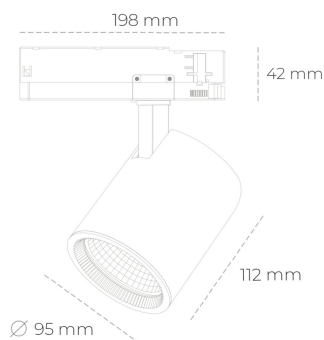

SPOTLIGHT SNIPER G MAXI 940 25W 30° GREY HI EFFICIENT ON/OFF

LED	COB
Barwa światła	4000 [K] HI EFFICIENT
CRI	90
Strumień led chip	4090 [lm]
Strumień światła z oprawy	3272 [lm]
Zasilanie systemu	25 [W]
Wydajność oprawy oświetleniowej	131 [lm/W]
Kąt świecenia	30°
Sterowanie	ON/OFF
MacAdam	3 SDCM

Spotlight LED

Oprawa oświetleniowa typu reflektor LED. Przeznaczona do montażu w szynoprzewodzie. Obudowa wraz z ramieniem wykonane są z aluminium. Dostępność w kolorze białym, czarnym i szarym. Na zamówienie istnieje możliwość lakierowania na dowolny kolor z palety RAL. Dostępne odbłyśniki w kątach 15, 20, 30, 45 i 60 stopni. Maksymalna moc oprawy to 31W.

OPRAWA

Waga	1,02 [kg]
Ochronność IP , IK , klasa	IP 20, IK 1,
Kolor oprawy	GREY
Rodzaj przesłony	Glass
Napięcie zasilania	220-240V 50-60Hz

Uwaga: Wszystkie dane są wartościami typowymi. Tolerancja pomiarów +/-10%. Funkcje systemu mogą ulec zmianie wraz z ulepszeniami produktu ze względu na postęp techniczny.

OPCJE

kolor oprawy do wyboru z palety RAL - na zapytanie, przesłona antyodblśniowa "plaster miodu", możliwość sterowania mocą świecenia za pomocą systemu CASAMBI / DALI / PHASE CUT

Wygenerowano: 23.06.2024

+48 32 388 80 00

www.cora.pl
cora@cora.pl

Ulica: Ignatza Hakuby 18
41-914 Bytom, Polska