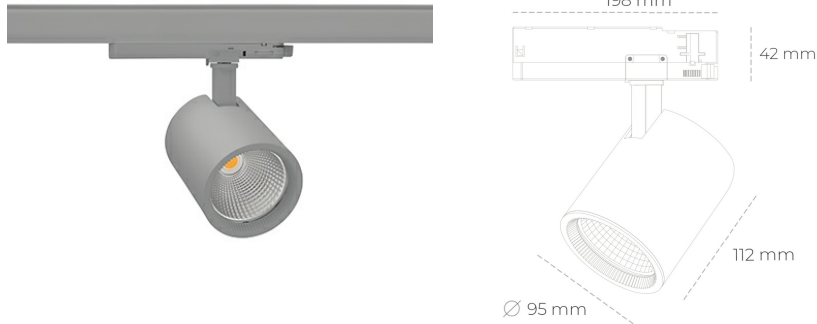

SPOTLIGHT SNIPER G MAXI 940 14W 30° GREY HI EFFICIENT ON/OFF

Kod produktu: N014-K0001-BB940-H5-S30-ZA01_350-S3-###

LED	COB
Barwa światła	4000 [K] HI EFFICIENT
CRI	90
Strumień led chip	2260 [lm]
Strumień światła z oprawy	1808 [lm]
Zasilanie systemu	14 [W]
Wydajność oprawy oświetleniowej	129 [lm/W]
Kąt świecenia	30°
Sterowanie	ON/OFF
MacAdam	3 SDCM

Spotlight LED

Oprawa oświetleniowa typu reflektor LED. Przeznaczona do montażu w szynoprzewodzie. Obudowa wraz z ramieniem wykonane są z aluminium. Dostępność w kolorze białym, czarnym i szarym. Na zamówienie istnieje możliwość lakierowania na dowolny kolor z palety RAL. Dostępne odbłyśniki w kątach 15, 20, 30, 45 i 60 stopni. Maksymalna moc oprawy to 31W.

OPRAWA

Waga	1,02 [kg]
Ochronność IP , IK , klasa	IP 20, IK 1,
Kolor oprawy	GREY
Rodzaj przesłony	Glass
Napięcie zasilania	220-240V 50-60Hz

Uwaga: Wszystkie dane są wartościami typowymi. Tolerancja pomiarów +/-10%. Funkcje systemu mogą ulec zmianie wraz z ulepszeniami produktu ze względu na postęp techniczny.

OPCJE

kolor oprawy do wyboru z palety RAL - na zapytanie, przesłona antyodblśniowa "plaster miodu", możliwość sterowania mocą świecenia za pomocą systemu CASAMBI / DALI / PHASE CUT

Wygenerowano: 22.06.2024