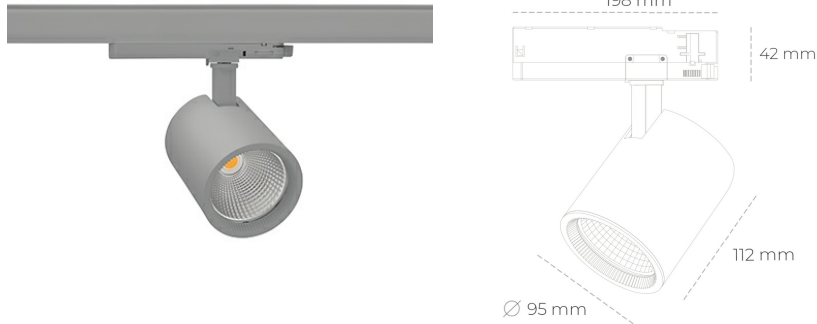

SPOTLIGHT SNIPER G MAXI 935 31W 60° GREY HI EFFICIENT ON/OFF

Kod produktu: N014-K0001-BB935-H5-S60-ZA03_800-S3-###

LED	COB
Barwa światła	3500 [K] HI EFFICIENT
CRI	90
Strumień led chip	4723 [lm]
Strumień światła z oprawy	3778 [lm]
Zasilanie systemu	31 [W]
Wydajność oprawy oświetleniowej	122 [lm/W]
Kąt świecenia	60°
Sterowanie	ON/OFF
MacAdam	3 SDCM

Spotlight LED

Oprawa oświetleniowa typu reflektor LED. Przeznaczona do montażu w szynoprzewodzie. Obudowa wraz z ramieniem wykonane są z aluminium. Dostępność w kolorze białym, czarnym i szarym. Na zamówienie istnieje możliwość lakierowania na dowolny kolor z palety RAL. Dostępne odbłyśniki w kątach 15, 20, 30, 45 i 60 stopni. Maksymalna moc oprawy to 31W.

OPRAWA

Waga	1,02 [kg]
Ochronność IP , IK , klasa	IP 20, IK 1,
Kolor oprawy	GREY
Rodzaj przesłony	Glass
Napięcie zasilania	220-240V 50-60Hz

Uwaga: Wszystkie dane są wartościami typowymi. Tolerancja pomiarów +/-10%. Funkcje systemu mogą ulec zmianie wraz z ulepszeniami produktu ze względu na postęp techniczny.

OPCJE

kolor oprawy do wyboru z palety RAL - na zapytanie, przesłona antyodblśniowa "plaster miodu", możliwość sterowania mocą świecenia za pomocą systemu CASAMBI / DALI / PHASE CUT

Wygenerowano: 21.06.2024