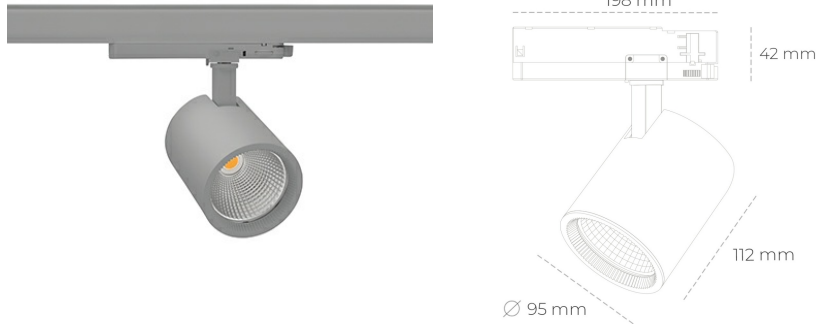

SPOTLIGHT SNIPER G MAXI 935 23W 45° GREY HI EFFICIENT ON/OFF

Kod produktu: N014-K0001-BB935-H5-S45-ZA02_600-S3-###

LED	COB
Barwa światła	3500 [K] HI EFFICIENT
CRI	90
Strumień led chip	3624 [lm]
Strumień światła z oprawy	2899 [lm]
Zasilanie systemu	23 [W]
Wydajność oprawy oświetleniowej	126 [lm/W]
Kąt świecenia	45°
Sterowanie	ON/OFF
MacAdam	3 SDCM

Spotlight LED

Oprawa oświetleniowa typu reflektor LED. Przeznaczona do montażu w szynoprzewodzie. Obudowa wraz z ramieniem wykonane są z aluminium. Dostępność w kolorze białym, czarnym i szarym. Na zamówienie istnieje możliwość lakierowania na dowolny kolor z palety RAL. Dostępne odbłyśniki w kątach 15, 20, 30, 45 i 60 stopni. Maksymalna moc oprawy to 31W.

OPRAWA

Waga	1,02 [kg]
Ochronność IP , IK , klasa	IP 20, IK 1,
Kolor oprawy	GREY
Rodzaj przesłony	Glass
Napięcie zasilania	220-240V 50-60Hz

Uwaga: Wszystkie dane są wartościami typowymi. Tolerancja pomiarów +/-10%. Funkcje systemu mogą ulec zmianie wraz z ulepszeniami produktu ze względu na postęp techniczny.

OPCJE

kolor oprawy do wyboru z palety RAL - na zapytanie, przesłona antyodblśniowa "plaster miodu", możliwość sterowania mocą świecenia za pomocą systemu CASAMBI / DALI / PHASE CUT

Wygenerowano: 23.06.2024