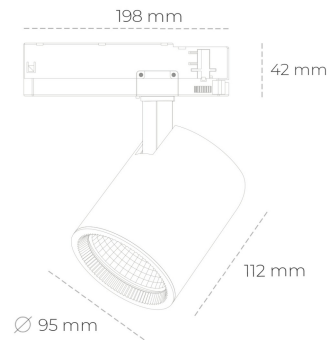

SPOTLIGHT SNIPER G MAXI 935 14W 45° GREY HI EFFICIENT ON/OFF

Kod produktu: N014-K0001-BB935-H5-S45-ZA01_350-S3-###

LED	COB
Barwa światła	3500 [K] HI EFFICIENT
CRI	90
Strumień led chip	2174 [lm]
Strumień światła z oprawy	1739 [lm]
Zasilanie systemu	14 [W]
Wydajność oprawy oświetleniowej	124 [lm/W]
Kąt świecenia	45°
Sterowanie	ON/OFF
MacAdam	3 SDCM

Spotlight LED

Oprawa oświetleniowa typu reflektor LED. Przeznaczona do montażu w szynoprzewodzie. Obudowa wraz z ramieniem wykonane są z aluminium. Dostępność w kolorze białym, czarnym i szarym. Na zamówienie istnieje możliwość lakierowania na dowolny kolor z palety RAL. Dostępne odbłyśniki w kątach 15, 20, 30, 45 i 60 stopni. Maksymalna moc oprawy to 31W.

OPRAWA

Waga	1,02 [kg]
Ochronność IP , IK , klasa	IP 20, IK 1,
Kolor oprawy	GREY
Rodzaj przesłony	Glass
Napięcie zasilania	220-240V 50-60Hz

Uwaga: Wszystkie dane są wartościami typowymi. Tolerancja pomiarów +/-10%. Funkcje systemu mogą ulec zmianie wraz z ulepszeniami produktu ze względu na postęp techniczny.