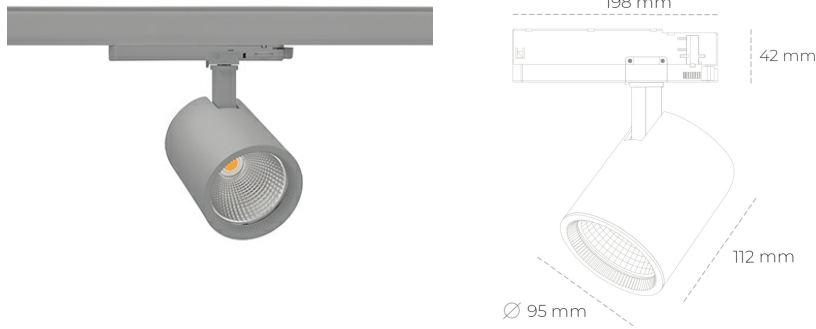

SPOTLIGHT SNIPER G MAXI 935 27W 30° GREY HI EFFICIENT ON/OFF

Kod produktu: N014-K0001-BB935-H5-S30-ZA02_700-S3-###

LED	COB
Barwa światła	3500 [K] HI EFFICIENT
CRI	90
Strumień led chip	4181 [lm]
Strumień światła z oprawy	3344 [lm]
Zasilanie systemu	27 [W]
Wydajność oprawy oświetleniowej	124 [lm/W]
Kąt świecenia	30°
Sterowanie	ON/OFF
MacAdam	3 SDCM

Spotlight LED

Oprawa oświetleniowa typu reflektor LED. Przeznaczona do montażu w szynoprzewodzie. Obudowa wraz z ramieniem wykonane są z aluminium. Dostępność w kolorze białym, czarnym i szarym. Na zamówienie istnieje możliwość lakierowania na dowolny kolor z palety RAL. Dostępne odbłyśniki w kątach 15, 20, 30, 45 i 60 stopni. Maksymalna moc oprawy to 31W.

OPRAWA

Waga	1,02 [kg]
Ochronność IP , IK , klasa	IP 20, IK 1,
Kolor oprawy	GREY
Rodzaj przesłony	Glass
Napięcie zasilania	220-240V 50-60Hz

Uwaga: Wszystkie dane są wartościami typowymi. Tolerancja pomiarów +/-10%. Funkcje systemu mogą ulec zmianie wraz z ulepszeniami produktu ze względu na postęp techniczny.

OPCJE

kolor oprawy do wyboru z palety RAL - na zapytanie, przesłona antyodblśniowa "plaster miodu", możliwość sterowania mocą świecenia za pomocą systemu CASAMBI / DALI / PHASE CUT

Wygenerowano: 23.06.2024