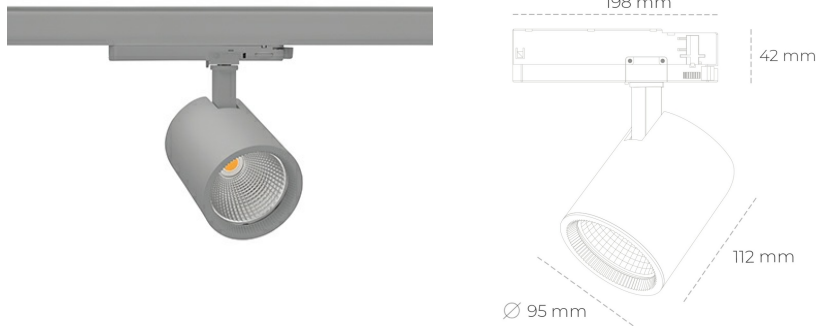

SPOTLIGHT SNIPER G MAXI 935 23W 30° GREY HI EFFICIENT ON/OFF

Kod produktu: N014-K0001-BB935-H5-S30-ZA02_600-S3-###

LED	COB
Barwa światła	3500 [K] HI EFFICIENT
CRI	90
Strumień led chip	3624 [lm]
Strumień światła z oprawy	2899 [lm]
Zasilanie systemu	23 [W]
Wydajność oprawy oświetleniowej	126 [lm/W]
Kąt świecenia	30°
Sterowanie	ON/OFF
MacAdam	3 SDCM

Spotlight LED

Oprawa oświetleniowa typu reflektor LED. Przeznaczona do montażu w szynoprzewodzie. Obudowa wraz z ramieniem wykonane są z aluminium. Dostępność w kolorze białym, czarnym i szarym. Na zamówienie istnieje możliwość lakierowania na dowolny kolor z palety RAL. Dostępne odbłyśniki w kątach 15, 20, 30, 45 i 60 stopni. Maksymalna moc oprawy to 31W.

OPRAWA

Waga	1,02 [kg]
Ochronność IP , IK , klasa	IP 20, IK 1,
Kolor oprawy	GREY
Rodzaj przesłony	Glass
Napięcie zasilania	220-240V 50-60Hz

Uwaga: Wszystkie dane są wartościami typowymi. Tolerancja pomiarów +/-10%. Funkcje systemu mogą ulec zmianie wraz z ulepszeniami produktu ze względu na postęp techniczny.

OPCJE

kolor oprawy do wyboru z palety RAL - na zapytanie, przesłona antyodblśniowa "plaster miodu", możliwość sterowania mocą świecenia za pomocą systemu CASAMBI / DALI / PHASE CUT

Wygenerowano: 21.06.2024