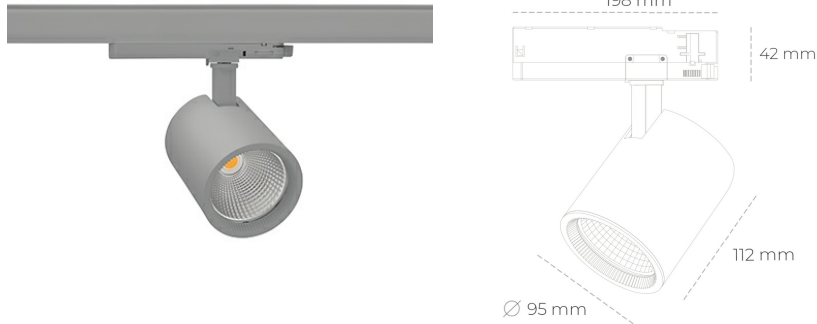

SPOTLIGHT SNIPER G MAXI 935 19W 30° GREY HI EFFICIENT ON/OFF

Kod produktu: N014-K0001-BB935-H5-S30-ZA01_500-S3-###

LED	COB
Barwa światła	3500 [K] HI EFFICIENT
CRI	90
Strumień led chip	3054 [lm]
Strumień światła z oprawy	2443 [lm]
Zasilanie systemu	19 [W]
Wydajność oprawy oświetleniowej	129 [lm/W]
Kąt świecenia	30°
Sterowanie	ON/OFF
MacAdam	3 SDCM

Spotlight LED

Oprawa oświetleniowa typu reflektor LED. Przeznaczona do montażu w szynoprzewodzie. Obudowa wraz z ramieniem wykonane są z aluminium. Dostępność w kolorze białym, czarnym i szarym. Na zamówienie istnieje możliwość lakierowania na dowolny kolor z palety RAL. Dostępne odbłyśniki w kątach 15, 20, 30, 45 i 60 stopni. Maksymalna moc oprawy to 31W.

OPRAWA

Waga	1,02 [kg]
Ochronność IP , IK , klasa	IP 20, IK 1,
Kolor oprawy	GREY
Rodzaj przesłony	Glass
Napięcie zasilania	220-240V 50-60Hz

Uwaga: Wszystkie dane są wartościami typowymi. Tolerancja pomiarów +/-10%. Funkcje systemu mogą ulec zmianie wraz z ulepszeniami produktu ze względu na postęp techniczny.

OPCJE

kolor oprawy do wyboru z palety RAL - na zapytanie, przesłona antyodblśniowa "plaster miodu", możliwość sterowania mocą świecenia za pomocą systemu CASAMBI / DALI / PHASE CUT

Wygenerowano: 22.06.2024