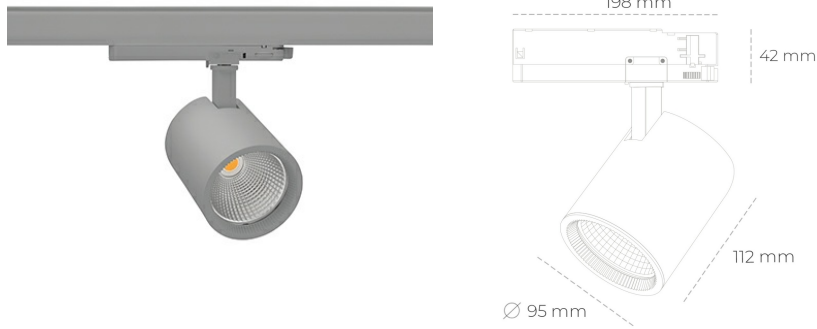

SPOTLIGHT SNIPER G MAXI 935 10W 30° GREY HI EFFICIENT ON/OFF

Kod produktu: N014-K0001-BB935-H5-S30-ZA01_250-S3-###

LED	COB
Barwa światła	3500 [K] HI EFFICIENT
CRI	90
Strumień led chip	1571 [lm]
Strumień światła z oprawy	1256 [lm]
Zasilanie systemu	10 [W]
Wydajność oprawy oświetleniowej	126 [lm/W]
Kąt świecenia	30°
Sterowanie	ON/OFF
MacAdam	3 SDCM

Spotlight LED

Oprawa oświetleniowa typu reflektor LED. Przeznaczona do montażu w szynoprzewodzie. Obudowa wraz z ramieniem wykonane są z aluminium. Dostępność w kolorze białym, czarnym i szarym. Na zamówienie istnieje możliwość lakierowania na dowolny kolor z palety RAL. Dostępne odbłyśniki w kątach 15, 20, 30, 45 i 60 stopni. Maksymalna moc oprawy to 31W.

OPRAWA

Waga	1,02 [kg]
Ochronność IP , IK , klasa	IP 20, IK 1,
Kolor oprawy	GREY
Rodzaj przesłony	Glass
Napięcie zasilania	220-240V 50-60Hz

Uwaga: Wszystkie dane są wartościami typowymi. Tolerancja pomiarów +/-10%. Funkcje systemu mogą ulec zmianie wraz z ulepszeniami produktu ze względu na postęp techniczny.

OPCJE

kolor oprawy do wyboru z palety RAL - na zapytanie, przesłona antyodblśniowa "plaster miodu", możliwość sterowania mocą świecenia za pomocą systemu CASAMBI / DALI / PHASE CUT

Wygenerowano: 21.06.2024