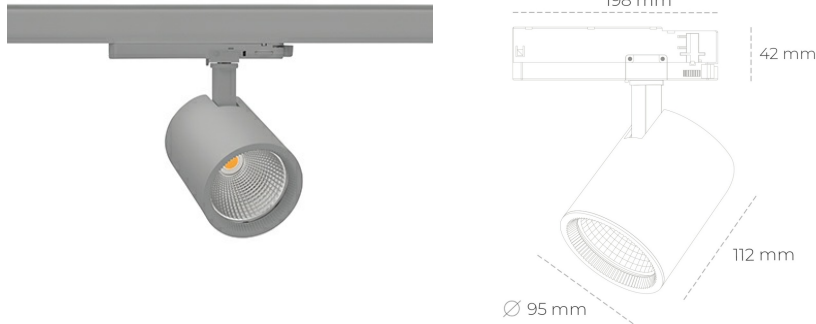

SPOTLIGHT SNIPER G MAXI 935 14W 15° GREY HI EFFICIENT ON/OFF

Kod produktu: N014-K0001-BB935-H5-S15-ZA01_350-S3-###

LED	COB
Barwa światła	3500 [K] HI EFFICIENT
CRI	90
Strumień led chip	2174 [lm]
Strumień światła z oprawy	1739 [lm]
Zasilanie systemu	14 [W]
Wydajność oprawy oświetleniowej	124 [lm/W]
Kąt świecenia	15°
Sterowanie	ON/OFF
MacAdam	3 SDCM

Spotlight LED

Oprawa oświetleniowa typu reflektor LED. Przeznaczona do montażu w szynoprzewodzie. Obudowa wraz z ramieniem wykonane są z aluminium. Dostępność w kolorze białym, czarnym i szarym. Na zamówienie istnieje możliwość lakierowania na dowolny kolor z palety RAL. Dostępne odbłyśniki w kątach 15, 20, 30, 45 i 60 stopni. Maksymalna moc oprawy to 31W.

OPRAWA

Waga	1,02 [kg]
Ochronność IP , IK , klasa	IP 20, IK 1,
Kolor oprawy	GREY
Rodzaj przesłony	Glass
Napięcie zasilania	220-240V 50-60Hz

Uwaga: Wszystkie dane są wartościami typowymi. Tolerancja pomiarów +/-10%. Funkcje systemu mogą ulec zmianie wraz z ulepszeniami produktu ze względu na postęp techniczny.

OPCJE

kolor oprawy do wyboru z palety RAL - na zapytanie, przesłona antyodblśniowa "plaster miodu", możliwość sterowania mocą świecenia za pomocą systemu CASAMBI / DALI / PHASE CUT

Wygenerowano: 22.06.2024