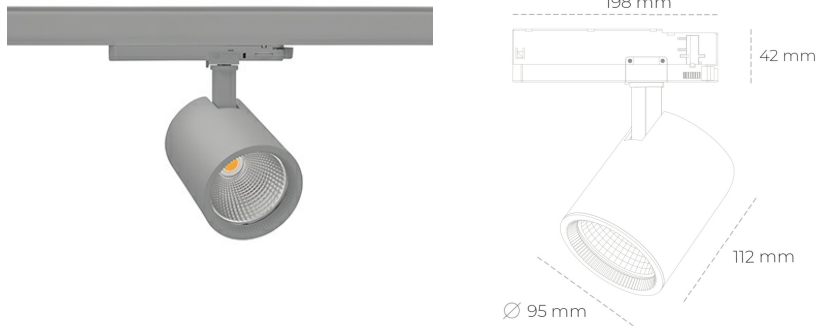

SPOTLIGHT SNIPER G MAXI 930 10W 60° GREY HI EFFICIENT ON/OFF

LED	COB
Barwa światła	3000 [K] HI EFFICIENT
CRI	90
Strumień led chip	1623 [lm]
Strumień światła z oprawy	1298 [lm]
Zasilanie systemu	10 [W]
Wydajność oprawy oświetleniowej	130 [lm/W]
Kąt świecenia	60°
Sterowanie	ON/OFF
MacAdam	3 SDCM

Spotlight LED

Oprawa oświetleniowa typu reflektor LED. Przeznaczona do montażu w szynoprzewodzie. Obudowa wraz z ramieniem wykonane są z aluminium. Dostępność w kolorze białym, czarnym i szarym. Na zamówienie istnieje możliwość lakierowania na dowolny kolor z palety RAL. Dostępne odbłyśniki w kątach 15, 20, 30, 45 i 60 stopni. Maksymalna moc oprawy to 31W.

OPRAWA

Waga	1,02 [kg]
Ochronność IP , IK , klasa	IP 20, IK 1,
Kolor oprawy	GREY
Rodzaj przesłony	Glass
Napięcie zasilania	220-240V 50-60Hz

Uwaga: Wszystkie dane są wartościami typowymi. Tolerancja pomiarów +/-10%. Funkcje systemu mogą ulec zmianie wraz z ulepszeniami produktu ze względu na postęp techniczny.

OPCJE

kolor oprawy do wyboru z palety RAL - na zapytanie, przesłona antyodblśniowa "plaster miodu", możliwość sterowania mocą świecenia za pomocą systemu CASAMBI / DALI / PHASE CUT

Wygenerowano: 21.06.2024

+48 32 388 80 00

www.cora.pl
cora@cora.pl

Ulica: Ignatza Hakuby 18
41-914 Bytom, Polska