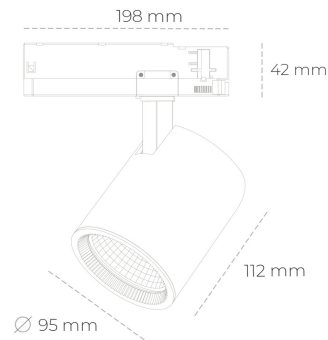

SPOTLIGHT SNIPER G MAXI 930 23W 45° GREY HI EFFICIENT ON/OFF

Kod produktu: N014-K0001-BB930-H5-S45-ZA02_600-S3-###

LED	COB
Barwa światła	3000 [K] HI EFFICIENT
CRI	90
Strumień led chip	3787 [lm]
Strumień światła z oprawy	3029 [lm]
Zasilanie systemu	23 [W]
Wydajność oprawy oświetleniowej	132 [lm/W]
Kąt świecenia	45°
Sterowanie	ON/OFF
MacAdam	3 SDCM

Spotlight LED

Oprawa oświetleniowa typu reflektor LED. Przeznaczona do montażu w szynoprzewodzie. Obudowa wraz z ramieniem wykonane są z aluminium. Dostępność w kolorze białym, czarnym i szarym. Na zamówienie istnieje możliwość lakierowania na dowolny kolor z palety RAL. Dostępne odbłyśniki w kątach 15, 20, 30, 45 i 60 stopni. Maksymalna moc oprawy to 31W.

OPRAWA

Waga	1,02 [kg]
Ochronność IP , IK , klasa	IP 20, IK 1,
Kolor oprawy	GREY
Rodzaj przesłony	Glass
Napięcie zasilania	220-240V 50-60Hz

Uwaga: Wszystkie dane są wartościami typowymi. Tolerancja pomiarów +/-10%. Funkcje systemu mogą ulec zmianie wraz z ulepszeniami produktu ze względu na postęp techniczny.