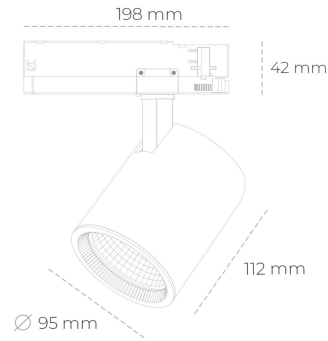

## SPOTLIGHT SNIPER G MAXI 930 23W 30° GREY HI EFFICIENT ON/OFF

Kod produktu: N014-K0001-BB930-H5-S30-ZA02\_600-S3-###

LED	COB
Barwa światła	3000 [K] HI EFFICIENT
CRI	90
Strumień led chip	3787 [lm]
Strumień światła z oprawy	3029 [lm]
Zasilanie systemu	23 [W]
Wydajność oprawy oświetleniowej	132 [lm/W]
Kąt świecenia	30°
Sterowanie	ON/OFF
MacAdam	3 SDCM

### Spotlight LED

Oprawa oświetleniowa typu reflektor LED. Przeznaczona do montażu w szynoprzewodzie. Obudowa wraz z ramieniem wykonane są z aluminium. Dostępność w kolorze białym, czarnym i szarym. Na zamówienie istnieje możliwość lakierowania na dowolny kolor z palety RAL. Dostępne odbłyśniki w kątach 15, 20, 30, 45 i 60 stopni. Maksymalna moc oprawy to 31W.

### OPRAWA

Waga	1,02 [kg]
Ochronność IP , IK , klasa	IP 20, IK 1,
Kolor oprawy	GREY
Rodzaj przesłony	Glass
Napięcie zasilania	220-240V 50-60Hz

Uwaga: Wszystkie dane są wartościami typowymi. Tolerancja pomiarów +/-10%. Funkcje systemu mogą ulec zmianie wraz z ulepszeniami produktu ze względu na postęp techniczny.