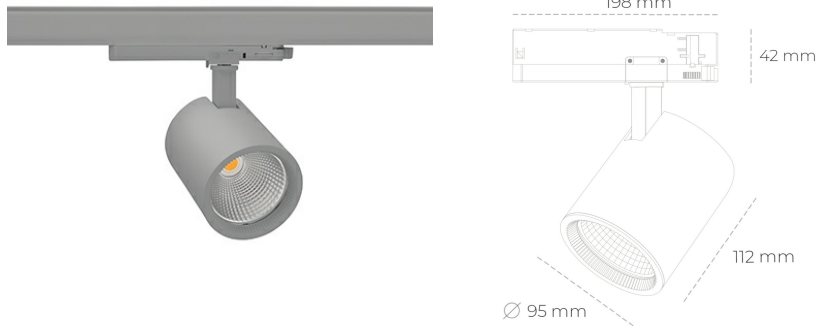

SPOTLIGHT SNIPER G MAXI 930 19W 30° GREY HI EFFICIENT ON/OFF

LED	COB
Barwa światła	3000 [K] HI EFFICIENT
CRI	90
Strumień led chip	3184 [lm]
Strumień światła z oprawy	2547 [lm]
Zasilanie systemu	19 [W]
Wydajność oprawy oświetleniowej	134 [lm/W]
Kąt świecenia	30°
Sterowanie	ON/OFF
MacAdam	3 SDCM

Spotlight LED

Oprawa oświetleniowa typu reflektor LED. Przeznaczona do montażu w szynoprzewodzie. Obudowa wraz z ramieniem wykonane są z aluminium. Dostępność w kolorze białym, czarnym i szarym. Na zamówienie istnieje możliwość lakierowania na dowolny kolor z palety RAL. Dostępne odbłyśniki w kątach 15, 20, 30, 45 i 60 stopni. Maksymalna moc oprawy to 31W.

OPRAWA

Waga	1,02 [kg]
Ochronność IP , IK , klasa	IP 20, IK 1,
Kolor oprawy	GREY
Rodzaj przesłony	Glass
Napięcie zasilania	220-240V 50-60Hz

Uwaga: Wszystkie dane są wartościami typowymi. Tolerancja pomiarów +/-10%. Funkcje systemu mogą ulec zmianie wraz z ulepszeniami produktu ze względu na postęp techniczny.

OPCJE

kolor oprawy do wyboru z palety RAL - na zapytanie, przesłona antyodblśniowa "plaster miodu", możliwość sterowania mocą świecenia za pomocą systemu CASAMBI / DALI / PHASE CUT

Wygenerowano: 22.06.2024

+48 32 388 80 00

www.cora.pl
cora@cora.pl

Ulica: Ignatza Hakuby 18
41-914 Bytom, Polska