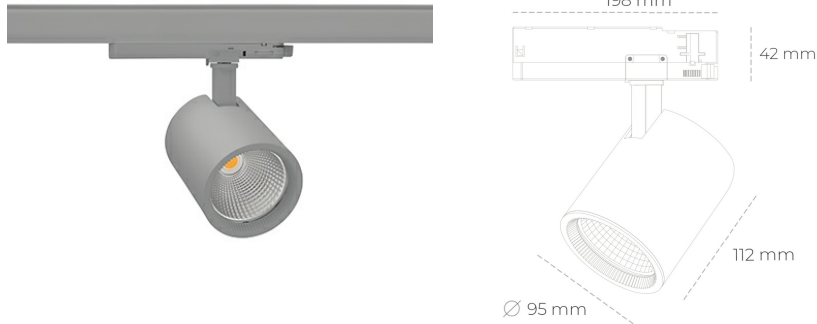

SPOTLIGHT SNIPER G MAXI 930 14W 30° GREY HI EFFICIENT ON/OFF

Kod produktu: N014-K0001-BB930-H5-S30-ZA01_350-S3-###

LED	COB
Barwa światła	3000 [K] HI EFFICIENT
CRI	90
Strumień led chip	2256 [lm]
Strumień światła z oprawy	1804 [lm]
Zasilanie systemu	14 [W]
Wydajność oprawy oświetleniowej	129 [lm/W]
Kąt świecenia	30°
Sterowanie	ON/OFF
MacAdam	3 SDCM

Spotlight LED

Oprawa oświetleniowa typu reflektor LED. Przeznaczona do montażu w szynoprzewodzie. Obudowa wraz z ramieniem wykonane są z aluminium. Dostępność w kolorze białym, czarnym i szarym. Na zamówienie istnieje możliwość lakierowania na dowolny kolor z palety RAL. Dostępne odbłyśniki w kątach 15, 20, 30, 45 i 60 stopni. Maksymalna moc oprawy to 31W.

OPRAWA

Waga	1,02 [kg]
Ochronność IP , IK , klasa	IP 20, IK 1,
Kolor oprawy	GREY
Rodzaj przesłony	Glass
Napięcie zasilania	220-240V 50-60Hz

Uwaga: Wszystkie dane są wartościami typowymi. Tolerancja pomiarów +/-10%. Funkcje systemu mogą ulec zmianie wraz z ulepszeniami produktu ze względu na postęp techniczny.

OPCJE

kolor oprawy do wyboru z palety RAL - na zapytanie, przesłona antyodblśniowa "plaster miodu", możliwość sterowania mocą świecenia za pomocą systemu CASAMBI / DALI / PHASE CUT

Wygenerowano: 22.06.2024