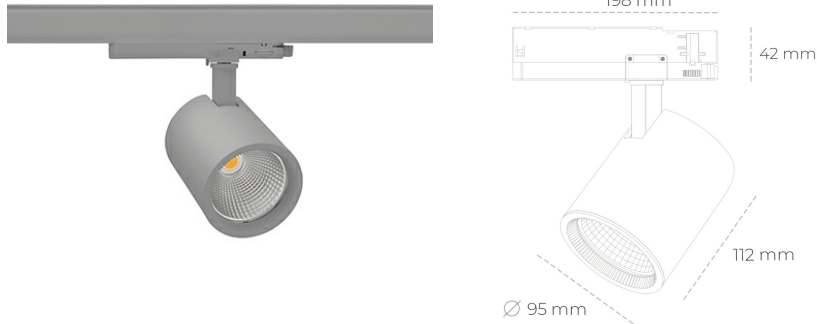

SPOTLIGHT SNIPER G MAXI 930 10W 30° GREY HI EFFICIENT ON/OFF

Kod produktu: N014-K0001-BB930-H5-S30-ZA01_250-S3-###

LED	COB
Barwa światła	3000 [K] HI EFFICIENT
CRI	90
Strumień led chip	1623 [lm]
Strumień światła z oprawy	1298 [lm]
Zasilanie systemu	10 [W]
Wydajność oprawy oświetleniowej	130 [lm/W]
Kąt świecenia	30°
Sterowanie	ON/OFF
MacAdam	3 SDCM

Spotlight LED

Oprawa oświetleniowa typu reflektor LED. Przeznaczona do montażu w szynoprzewodzie. Obudowa wraz z ramieniem wykonane są z aluminium. Dostępność w kolorze białym, czarnym i szarym. Na zamówienie istnieje możliwość lakierowania na dowolny kolor z palety RAL. Dostępne odbłyśniki w kątach 15, 20, 30, 45 i 60 stopni. Maksymalna moc oprawy to 31W.

OPRAWA

Waga	1,02 [kg]
Ochronność IP , IK , klasa	IP 20, IK 1,
Kolor oprawy	GREY
Rodzaj przesłony	Glass
Napięcie zasilania	220-240V 50-60Hz

Uwaga: Wszystkie dane są wartościami typowymi. Tolerancja pomiarów +/-10%. Funkcje systemu mogą ulec zmianie wraz z ulepszeniami produktu ze względu na postęp techniczny.

OPCJE

kolor oprawy do wyboru z palety RAL - na zapytanie, przesłona antyodblśniowa "plaster miodu", możliwość sterowania mocą świecenia za pomocą systemu CASAMBI / DALI / PHASE CUT

Wygenerowano: 23.06.2024