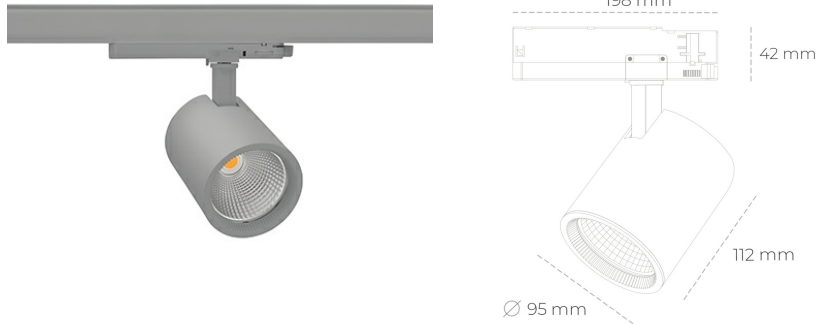

## SPOTLIGHT SNIPER G MAXI 930 23W 20° GREY HI EFFICIENT ON/OFF

Kod produktu: N014-K0001-BB930-H5-S20-ZA02\_600-S3-###

LED	COB
Barwa światła	3000 [K] HI EFFICIENT
CRI	90
Strumień led chip	3787 [lm]
Strumień światła z oprawy	3029 [lm]
Zasilanie systemu	23 [W]
Wydajność oprawy oświetleniowej	132 [lm/W]
Kąt świecenia	20°
Sterowanie	ON/OFF
MacAdam	3 SDCM

### Spotlight LED

Oprawa oświetleniowa typu reflektor LED. Przeznaczona do montażu w szynoprzewodzie. Obudowa wraz z ramieniem wykonane są z aluminium. Dostępność w kolorze białym, czarnym i szarym. Na zamówienie istnieje możliwość lakierowania na dowolny kolor z palety RAL. Dostępne odbłyśniki w kątach 15, 20, 30, 45 i 60 stopni. Maksymalna moc oprawy to 31W.

### OPRAWA

Waga	1,02 [kg]
Ochronność IP , IK , klasa	IP 20, IK 1,
Kolor oprawy	GREY
Rodzaj przesłony	Glass
Napięcie zasilania	220-240V 50-60Hz

Uwaga: Wszystkie dane są wartościami typowymi. Tolerancja pomiarów +/-10%. Funkcje systemu mogą ulec zmianie wraz z ulepszeniami produktu ze względu na postęp techniczny.

### OPCJE

kolor oprawy do wyboru z palety RAL - na zapytanie, przesłona antyodblśniowa "plaster miodu", możliwość sterowania mocą świecenia za pomocą systemu CASAMBI / DALI / PHASE CUT

Wygenerowano: 21.06.2024