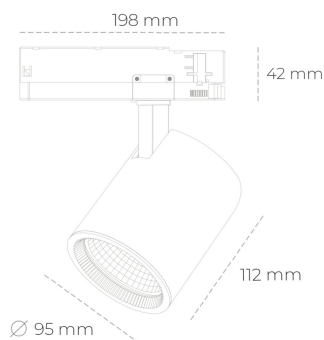

SPOTLIGHT SNIPER G MAXI 930 21W 20° GREY HI EFFICIENT ON/OFF

LED	COB
Barwa światła	3000 [K] HI EFFICIENT
CRI	90
Strumień led chip	3487 [lm]
Strumień światła z oprawy	2789 [lm]
Zasilanie systemu	21 [W]
Wydajność oprawy oświetleniowej	133 [lm/W]
Kąt świecenia	20°
Sterowanie	ON/OFF
MacAdam	3 SDCM

Spotlight LED

Oprawa oświetleniowa typu reflektor LED. Przeznaczona do montażu w szynoprzewodzie. Obudowa wraz z ramieniem wykonane są z aluminium. Dostępność w kolorze białym, czarnym i szarym. Na zamówienie istnieje możliwość lakierowania na dowolny kolor z palety RAL. Dostępne odbłyśniki w kątach 15, 20, 30, 45 i 60 stopni. Maksymalna moc oprawy to 31W.

OPRAWA

Waga	1,02 [kg]
Ochronność IP , IK , klasa	IP 20, IK 1,
Kolor oprawy	GREY
Rodzaj przesłony	Glass
Napięcie zasilania	220-240V 50-60Hz

Uwaga: Wszystkie dane są wartościami typowymi. Tolerancja pomiarów +/-10%. Funkcje systemu mogą ulec zmianie wraz z ulepszeniami produktu ze względu na postęp techniczny.

OPCJE

kolor oprawy do wyboru z palety RAL - na zapytanie, przesłona antyodblśniowa "plaster miodu", możliwość sterowania mocą świecenia za pomocą systemu CASAMBI / DALI / PHASE CUT

Wygenerowano: 23.06.2024

+48 32 388 80 00

www.cora.pl
cora@cora.pl

Ulica: Ignatza Hakuby 18
41-914 Bytom, Polska