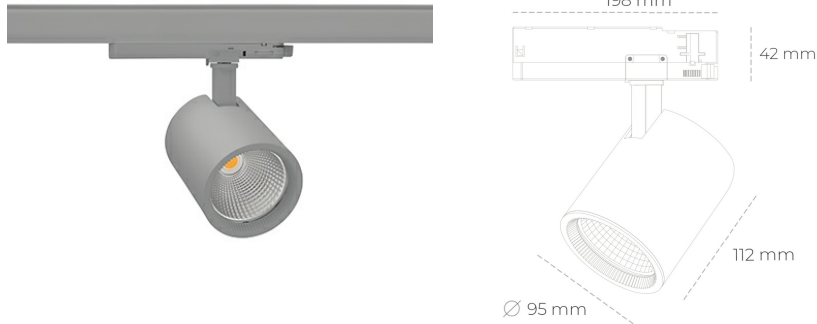

## SPOTLIGHT SNIPER G MAXI 930 19W 20° GREY HI EFFICIENT ON/OFF

Kod produktu: N014-K0001-BB930-H5-S20-ZA01\_500-S3-###

LED	COB
Barwa światła	3000 [K] HI EFFICIENT
CRI	90
Strumień led chip	3184 [lm]
Strumień światła z oprawy	2547 [lm]
Zasilanie systemu	19 [W]
Wydajność oprawy oświetleniowej	134 [lm/W]
Kąt świecenia	20°
Sterowanie	ON/OFF
MacAdam	3 SDCM

### Spotlight LED

Oprawa oświetleniowa typu reflektor LED. Przeznaczona do montażu w szynoprzewodzie. Obudowa wraz z ramieniem wykonane są z aluminium. Dostępność w kolorze białym, czarnym i szarym. Na zamówienie istnieje możliwość lakierowania na dowolny kolor z palety RAL. Dostępne odbłyśniki w kątach 15, 20, 30, 45 i 60 stopni. Maksymalna moc oprawy to 31W.

### OPRAWA

Waga	1,02 [kg]
Ochronność IP , IK , klasa	IP 20, IK 1,
Kolor oprawy	GREY
Rodzaj przesłony	Glass
Napięcie zasilania	220-240V 50-60Hz

Uwaga: Wszystkie dane są wartościami typowymi. Tolerancja pomiarów +/-10%. Funkcje systemu mogą ulec zmianie wraz z ulepszeniami produktu ze względu na postęp techniczny.

### OPCJE

kolor oprawy do wyboru z palety RAL - na zapytanie, przesłona antyodblśniowa "plaster miodu", możliwość sterowania mocą świecenia za pomocą systemu CASAMBI / DALI / PHASE CUT

Wygenerowano: 22.06.2024