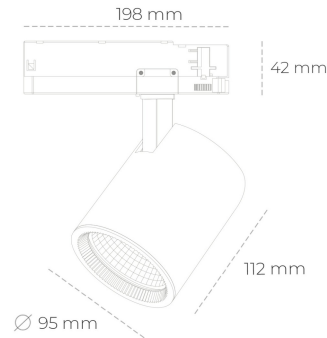

SPOTLIGHT SNIPER G MAXI 930 23W 15° GREY HI EFFICIENT ON/OFF

Kod produktu: N014-K0001-BB930-H5-S15-ZA02_600-S3-###

LED	COB
Barwa światła	3000 [K] HI EFFICIENT
CRI	90
Strumień led chip	3787 [lm]
Strumień światła z oprawy	3029 [lm]
Zasilanie systemu	23 [W]
Wydajność oprawy oświetleniowej	132 [lm/W]
Kąt świecenia	15°
Sterowanie	ON/OFF
MacAdam	3 SDCM

Spotlight LED

Oprawa oświetleniowa typu reflektor LED. Przeznaczona do montażu w szynoprzewodzie. Obudowa wraz z ramieniem wykonane są z aluminium. Dostępność w kolorze białym, czarnym i szarym. Na zamówienie istnieje możliwość lakierowania na dowolny kolor z palety RAL. Dostępne odbłyśniki w kątach 15, 20, 30, 45 i 60 stopni. Maksymalna moc oprawy to 31W.

OPRAWA

Waga	1,02 [kg]
Ochronność IP , IK , klasa	IP 20, IK 1,
Kolor oprawy	GREY
Rodzaj przesłony	Glass
Napięcie zasilania	220-240V 50-60Hz

Uwaga: Wszystkie dane są wartościami typowymi. Tolerancja pomiarów +/-10%. Funkcje systemu mogą ulec zmianie wraz z ulepszeniami produktu ze względu na postęp techniczny.