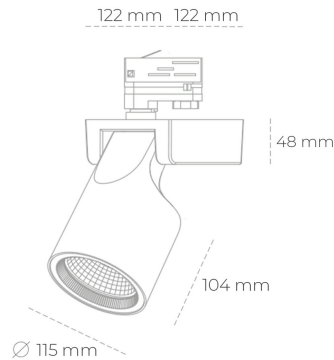

SPOTLIGHT SNIPER F 825 10W 60° BLACK BREAD ON/OFF

LED	COB
Barwa światła	2500 [K] BREAD
CRI	80
Strumień led chip	1195 [lm]
Strumień światła z oprawy	956 [lm]
Zasilanie systemu	10 [W]
Wydajność oprawy oświetleniowej	96 [lm/W]
Kąt świecenia	60°
Sterowanie	ON/OFF
MacAdam	3 SDCM

Spotlight LED

Oprawa oświetleniowa typu reflektor LED. Przeznaczona do montażu w szynoprzewodzie lub na bazie sufitowej. Obudowa wraz z ramieniem wykonane są z aluminium. Dostępność w kolorze białym, czarnym i szarym. Na zamówienie istnieje możliwość lakierowania na dowolny kolor z palety RAL. Dostępne odbłyśniki w kątach 15, 20, 30, 45 i 60 stopni. Maksymalna moc oprawy to 31W.

OPRAWA

Waga	1,47 [kg]
Ochronność IP , IK , klasa	IP 20, IK 3,
Kolor oprawy	BLACK
Rodzaj przesłony	Glass
Napięcie zasilania	220-240V 50-60Hz

Uwaga: Wszystkie dane są wartościami typowymi. Tolerancja pomiarów +/-10%. Funkcje systemu mogą ulec zmianie wraz z ulepszeniami produktu ze względu na postęp techniczny.

OPCJE

kolor oprawy do wyboru z palety RAL - na zapytanie, przesłona antyodbleniowa "plaster miodu", możliwość sterowania mocą świecenia za pomocą systemu CASAMBI / DALI / PHASE CUT

Wygenerowano: 28.06.2024

+48 32 388 80 00

www.cora.pl
cora@cora.pl

Ulica: Ignatza Hakuby 18
41-914 Bytom, Polska