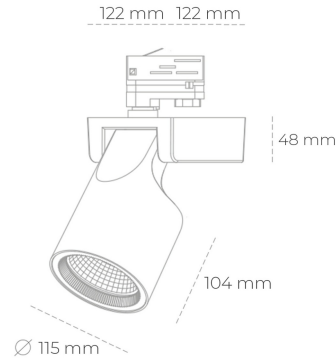

SPOTLIGHT SNIPER F 825 21W 45° BLACK BREAD ON/OFF

LED	COB
Barwa światła	2500 [K] BREAD
CRI	80
Strumień led chip	2574 [lm]
Strumień światła z oprawy	2059 [lm]
Zasilanie systemu	21 [W]
Wydajność oprawy oświetleniowej	98 [lm/W]
Kąt świecenia	45°
Sterowanie	ON/OFF
MacAdam	3 SDCM

Spotlight LED

Oprawa oświetleniowa typu reflektor LED. Przeznaczona do montażu w szynoprzewodzie lub na bazie sufitowej. Obudowa wraz z ramieniem wykonane są z aluminium. Dostępność w kolorze białym, czarnym i szarym. Na zamówienie istnieje możliwość lakierowania na dowolny kolor z palety RAL. Dostępne odbłyśniki w kątach 15, 20, 30, 45 i 60 stopni. Maksymalna moc oprawy to 31W.

OPRAWA

Waga	1,47 [kg]
Ochronność IP , IK , klasa	IP 20, IK 3,
Kolor oprawy	BLACK
Rodzaj przesłony	Glass
Napięcie zasilania	220-240V 50-60Hz

Uwaga: Wszystkie dane są wartościami typowymi. Tolerancja pomiarów +/-10%. Funkcje systemu mogą ulec zmianie wraz z ulepszeniami produktu ze względu na postęp techniczny.

OPCJE

kolor oprawy do wyboru z palety RAL - na zapytanie, przesłona antyodbleniowa "plaster miodu", możliwość sterowania mocą świecenia za pomocą systemu CASAMBI / DALI / PHASE CUT

Wygenerowano: 28.06.2024

+48 32 388 80 00

www.cora.pl
cora@cora.pl

Ulica: Ignatza Hakuby 18
41-914 Bytom, Polska