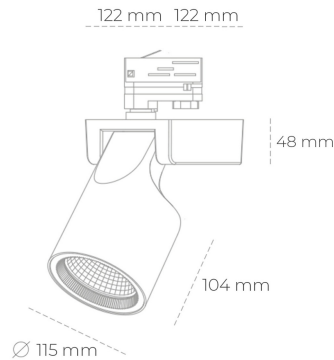

SPOTLIGHT SNIPER F 825 27W 30° BLACK BREAD ON/OFF

LED	COB
Barwa światła	2500 [K] BREAD
CRI	80
Strumień led chip	3169 [lm]
Strumień światła z oprawy	2535 [lm]
Zasilanie systemu	27 [W]
Wydajność oprawy oświetleniowej	94 [lm/W]
Kąt świecenia	30°
Sterowanie	ON/OFF
MacAdam	3 SDCM

Spotlight LED

Oprawa oświetleniowa typu reflektor LED. Przeznaczona do montażu w szynoprzewodzie lub na bazie sufitowej. Obudowa wraz z ramieniem wykonane są z aluminium. Dostępność w kolorze białym, czarnym i szarym. Na zamówienie istnieje możliwość lakierowania na dowolny kolor z palety RAL. Dostępne odbłyśniki w kątach 15, 20, 30, 45 i 60 stopni. Maksymalna moc oprawy to 31W.

OPRAWA

Waga	1,47 [kg]
Ochronność IP , IK , klasa	IP 20, IK 3,
Kolor oprawy	BLACK
Rodzaj przesłony	Glass
Napięcie zasilania	220-240V 50-60Hz

Uwaga: Wszystkie dane są wartościami typowymi. Tolerancja pomiarów +/-10%. Funkcje systemu mogą ulec zmianie wraz z ulepszeniami produktu ze względu na postęp techniczny.

OPCJE

kolor oprawy do wyboru z palety RAL - na zapytanie, przesłona antyodbleniowa "plaster miodu", możliwość sterowania mocą świecenia za pomocą systemu CASAMBI / DALI / PHASE CUT

Wygenerowano: 26.06.2024

+48 32 388 80 00

www.cora.pl
cora@cora.pl

Ulica: Ignatza Hakuby 18
41-914 Bytom, Polska