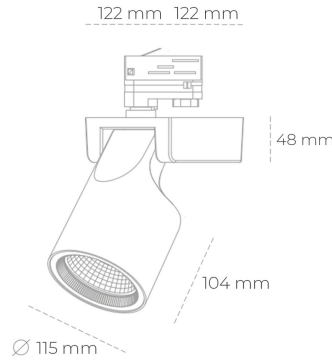

SPOTLIGHT SNIPER F 825 23W 30° BLACK BREAD ON/OFF

LED	COB
Barwa światła	2500 [K] BREAD
CRI	80
Strumień led chip	2808 [lm]
Strumień światła z oprawy	2246 [lm]
Zasilanie systemu	23 [W]
Wydajność oprawy oświetleniowej	98 [lm/W]
Kąt świecenia	30°
Sterowanie	ON/OFF
MacAdam	3 SDCM

Spotlight LED

Oprawa oświetleniowa typu reflektor LED. Przeznaczona do montażu w szynoprzewodzie lub na bazie sufitowej. Obudowa wraz z ramieniem wykonane są z aluminium. Dostępność w kolorze białym, czarnym i szarym. Na zamówienie istnieje możliwość lakierowania na dowolny kolor z palety RAL. Dostępne odbłyśniki w kątach 15, 20, 30, 45 i 60 stopni. Maksymalna moc oprawy to 31W.

OPRAWA

Waga	1,47 [kg]
Ochronność IP , IK , klasa	IP 20, IK 3,
Kolor oprawy	BLACK
Rodzaj przesłony	Glass
Napięcie zasilania	220-240V 50-60Hz

Uwaga: Wszystkie dane są wartościami typowymi. Tolerancja pomiarów +/-10%. Funkcje systemu mogą ulec zmianie wraz z ulepszeniami produktu ze względu na postęp techniczny.

OPCJE

kolor oprawy do wyboru z palety RAL - na zapytanie, przesłona antyodbleniowa "plaster miodu", możliwość sterowania mocą świecenia za pomocą systemu CASAMBI / DALI / PHASE CUT

Wygenerowano: 28.06.2024

+48 32 388 80 00

www.cora.pl
cora@cora.pl

Ulica: Ignatza Hakuby 18
41-914 Bytom, Polska