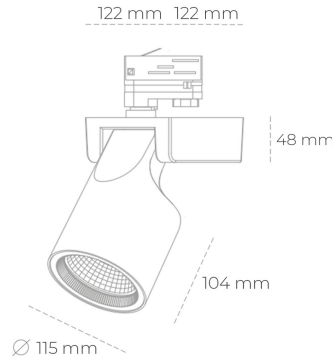

SPOTLIGHT SNIPER F 825 21W 30° BLACK BREAD ON/OFF

LED	COB
Barwa światła	2500 [K] BREAD
CRI	80
Strumień led chip	2574 [lm]
Strumień światła z oprawy	2059 [lm]
Zasilanie systemu	21 [W]
Wydajność oprawy oświetleniowej	98 [lm/W]
Kąt świecenia	30°
Sterowanie	ON/OFF
MacAdam	3 SDCM

Spotlight LED

Oprawa oświetleniowa typu reflektor LED. Przeznaczona do montażu w szynoprzewodzie lub na bazie sufitowej. Obudowa wraz z ramieniem wykonane są z aluminium. Dostępność w kolorze białym, czarnym i szarym. Na zamówienie istnieje możliwość lakierowania na dowolny kolor z palety RAL. Dostępne odbłyśniki w kątach 15, 20, 30, 45 i 60 stopni. Maksymalna moc oprawy to 31W.

OPRAWA

Waga	1,47 [kg]
Ochronność IP , IK , klasa	IP 20, IK 3,
Kolor oprawy	BLACK
Rodzaj przesłony	Glass
Napięcie zasilania	220-240V 50-60Hz

Uwaga: Wszystkie dane są wartościami typowymi. Tolerancja pomiarów +/-10%. Funkcje systemu mogą ulec zmianie wraz z ulepszeniami produktu ze względu na postęp techniczny.

OPCJE

kolor oprawy do wyboru z palety RAL - na zapytanie, przesłona antyodbleniowa "plaster miodu", możliwość sterowania mocą świecenia za pomocą systemu CASAMBI / DALI / PHASE CUT

Wygenerowano: 26.06.2024

+48 32 388 80 00

www.corra.pl
cora@cora.pl

Ulica: Ignatza Hakuby 18
41-914 Bytom, Polska