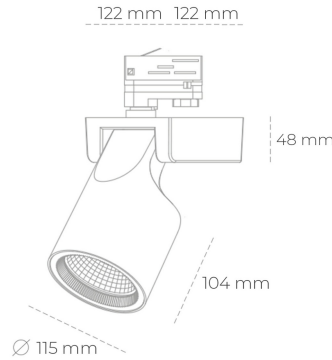

SPOTLIGHT SNIPER F 825 14W 30° BLACK BREAD ON/OFF

LED	COB
Barwa światła	2500 [K] BREAD
CRI	80
Strumień led chip	1674 [lm]
Strumień światła z oprawy	1339 [lm]
Zasilanie systemu	14 [W]
Wydajność oprawy oświetleniowej	96 [lm/W]
Kąt świecenia	30°
Sterowanie	ON/OFF
MacAdam	3 SDCM

Spotlight LED

Oprawa oświetleniowa typu reflektor LED. Przeznaczona do montażu w szynoprzewodzie lub na bazie sufitowej. Obudowa wraz z ramieniem wykonane są z aluminium. Dostępność w kolorze białym, czarnym i szarym. Na zamówienie istnieje możliwość lakierowania na dowolny kolor z palety RAL. Dostępne odbłyśniki w kątach 15, 20, 30, 45 i 60 stopni. Maksymalna moc oprawy to 31W.

OPRAWA

Waga	1,47 [kg]
Ochronność IP , IK , klasa	IP 20, IK 3,
Kolor oprawy	BLACK
Rodzaj przesłony	Glass
Napięcie zasilania	220-240V 50-60Hz

Uwaga: Wszystkie dane są wartościami typowymi. Tolerancja pomiarów +/-10%. Funkcje systemu mogą ulec zmianie wraz z ulepszeniami produktu ze względu na postęp techniczny.

OPCJE

kolor oprawy do wyboru z palety RAL - na zapytanie, przesłona antyodbleniowa "plaster miodu", możliwość sterowania mocą świecenia za pomocą systemu CASAMBI / DALI / PHASE CUT

Wygenerowano: 26.06.2024

+48 32 388 80 00

www.cora.pl
cora@cora.pl

Ulica: Ignatza Hakuby 18
41-914 Bytom, Polska