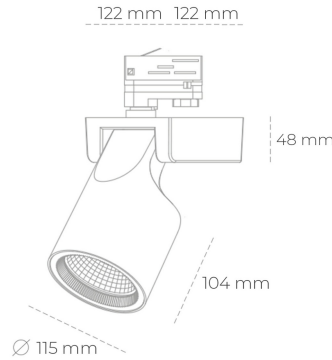

SPOTLIGHT SNIPER F 825 23W 20° BLACK BREAD ON/OFF

LED	COB
Barwa światła	2500 [K] BREAD
CRI	80
Strumień led chip	2808 [lm]
Strumień światła z oprawy	2246 [lm]
Zasilanie systemu	23 [W]
Wydajność oprawy oświetleniowej	98 [lm/W]
Kąt świecenia	20°
Sterowanie	ON/OFF
MacAdam	3 SDCM

Spotlight LED

Oprawa oświetleniowa typu reflektor LED. Przeznaczona do montażu w szynoprzewodzie lub na bazie sufitowej. Obudowa wraz z ramieniem wykonane są z aluminium. Dostępność w kolorze białym, czarnym i szarym. Na zamówienie istnieje możliwość lakierowania na dowolny kolor z palety RAL. Dostępne odbłyśniki w kątach 15, 20, 30, 45 i 60 stopni. Maksymalna moc oprawy to 31W.

OPRAWA

Waga	1,47 [kg]
Ochronność IP , IK , klasa	IP 20, IK 3,
Kolor oprawy	BLACK
Rodzaj przesłony	Glass
Napięcie zasilania	220-240V 50-60Hz

Uwaga: Wszystkie dane są wartościami typowymi. Tolerancja pomiarów +/-10%. Funkcje systemu mogą ulec zmianie wraz z ulepszeniami produktu ze względu na postęp techniczny.

OPCJE

kolor oprawy do wyboru z palety RAL - na zapytanie, przesłona antyodbleniowa "plaster miodu", możliwość sterowania mocą świecenia za pomocą systemu CASAMBI / DALI / PHASE CUT

Wygenerowano: 28.06.2024

+48 32 388 80 00

www.cora.pl
cora@cora.pl

Ulica: Ignatza Hakuby 18
41-914 Bytom, Polska