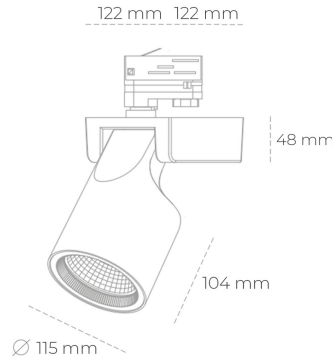

SPOTLIGHT SNIPER F 825 21W 20° BLACK BREAD ON/OFF

LED	COB
Barwa światła	2500 [K] BREAD
CRI	80
Strumień led chip	2574 [lm]
Strumień światła z oprawy	2059 [lm]
Zasilanie systemu	21 [W]
Wydajność oprawy oświetleniowej	98 [lm/W]
Kąt świecenia	20°
Sterowanie	ON/OFF
MacAdam	3 SDCM

Spotlight LED

Oprawa oświetleniowa typu reflektor LED. Przeznaczona do montażu w szynoprzewodzie lub na bazie sufitowej. Obudowa wraz z ramieniem wykonane są z aluminium. Dostępność w kolorze białym, czarnym i szarym. Na zamówienie istnieje możliwość lakierowania na dowolny kolor z palety RAL. Dostępne odbłyśniki w kątach 15, 20, 30, 45 i 60 stopni. Maksymalna moc oprawy to 31W.

OPRAWA

Waga	1,47 [kg]
Ochronność IP , IK , klasa	IP 20, IK 3,
Kolor oprawy	BLACK
Rodzaj przesłony	Glass
Napięcie zasilania	220-240V 50-60Hz

Uwaga: Wszystkie dane są wartościami typowymi. Tolerancja pomiarów +/-10%. Funkcje systemu mogą ulec zmianie wraz z ulepszeniami produktu ze względu na postęp techniczny.

OPCJE

kolor oprawy do wyboru z palety RAL - na zapytanie, przesłona antyodbleniowa "plaster miodu", możliwość sterowania mocą świecenia za pomocą systemu CASAMBI / DALI / PHASE CUT

Wygenerowano: 28.06.2024

+48 32 388 80 00

www.corra.pl
cora@cora.pl

Ulica: Ignatza Hakuby 18
41-914 Bytom, Polska