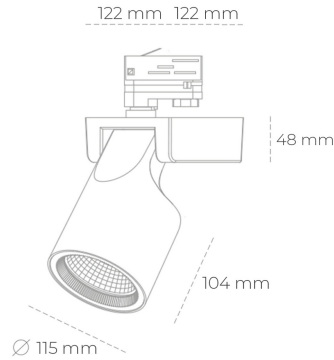

SPOTLIGHT SNIPER F 825 10W 15° BLACK BREAD ON/OFF

LED	COB
Barwa światła	2500 [K] BREAD
CRI	80
Strumień led chip	1195 [lm]
Strumień światła z oprawy	956 [lm]
Zasilanie systemu	10 [W]
Wydajność oprawy oświetleniowej	96 [lm/W]
Kąt świecenia	15°
Sterowanie	ON/OFF
MacAdam	3 SDCM

Spotlight LED

Oprawa oświetleniowa typu reflektor LED. Przeznaczona do montażu w szynoprzewodzie lub na bazie sufitowej. Obudowa wraz z ramieniem wykonane są z aluminium. Dostępność w kolorze białym, czarnym i szarym. Na zamówienie istnieje możliwość lakierowania na dowolny kolor z palety RAL. Dostępne odbłyśniki w kątach 15, 20, 30, 45 i 60 stopni. Maksymalna moc oprawy to 31W.

OPRAWA

Waga	1,47 [kg]
Ochronność IP , IK , klasa	IP 20, IK 3,
Kolor oprawy	BLACK
Rodzaj przesłony	Glass
Napięcie zasilania	220-240V 50-60Hz

Uwaga: Wszystkie dane są wartościami typowymi. Tolerancja pomiarów +/-10%. Funkcje systemu mogą ulec zmianie wraz z ulepszeniami produktu ze względu na postęp techniczny.

OPCJE

kolor oprawy do wyboru z palety RAL - na zapytanie, przesłona antyodbleniowa "plaster miodu", możliwość sterowania mocą świecenia za pomocą systemu CASAMBI / DALI / PHASE CUT

Wygenerowano: 28.06.2024

+48 32 388 80 00

www.cora.pl
cora@cora.pl

Ulica: Ignatza Hakuby 18
41-914 Bytom, Polska