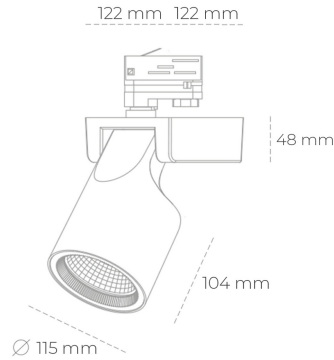

SPOTLIGHT SNIPER F 820 14W 60° BLACK MEAT PINK ON/OFF

LED	COB
Barwa światła	2000 [K] MEAT PINK
CRI	80
Strumień led chip	1253 [lm]
Strumień światła z oprawy	1002 [lm]
Zasilanie systemu	14 [W]
Wydajność oprawy oświetleniowej	72 [lm/W]
Kąt świecenia	60°
Sterowanie	ON/OFF
MacAdam	3 SDCM

Spotlight LED

Oprawa oświetleniowa typu reflektor LED. Przeznaczona do montażu w szynoprzewodzie lub na bazie sufitowej. Obudowa wraz z ramieniem wykonane są z aluminium. Dostępność w kolorze białym, czarnym i szarym. Na zamówienie istnieje możliwość lakierowania na dowolny kolor z palety RAL. Dostępne odbłyśniki w kątach 15, 20, 30, 45 i 60 stopni. Maksymalna moc oprawy to 31W.

OPRAWA

Waga	1,47 [kg]
Ochronność IP , IK , klasa	IP 20, IK 3,
Kolor oprawy	BLACK
Rodzaj przesłony	Glass
Napięcie zasilania	220-240V 50-60Hz

Uwaga: Wszystkie dane są wartościami typowymi. Tolerancja pomiarów +/-10%. Funkcje systemu mogą ulec zmianie wraz z ulepszeniami produktu ze względu na postęp techniczny.

OPCJE

kolor oprawy do wyboru z palety RAL - na zapytanie, przesłona antyodbleniowa "plaster miodu", możliwość sterowania mocą świecenia za pomocą systemu CASAMBI / DALI / PHASE CUT

Wygenerowano: 28.06.2024

+48 32 388 80 00

www.corra.pl
cora@cora.pl

Ulica: Ignatza Hakuby 18
41-914 Bytom, Polska