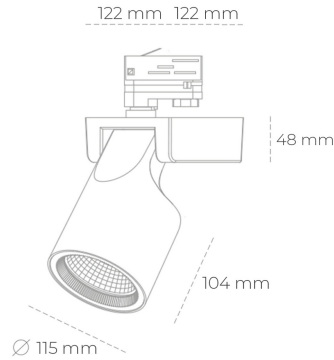

SPOTLIGHT SNIPER F 820 31W 45° BLACK MEAT PINK ON/OFF

LED	COB
Barwa światła	2000 [K] MEAT PINK
CRI	80
Strumień led chip	2495 [lm]
Strumień światła z oprawy	1996 [lm]
Zasilanie systemu	31 [W]
Wydajność oprawy oświetleniowej	64 [lm/W]
Kąt świecenia	45°
Sterowanie	ON/OFF
MacAdam	3 SDCM

Spotlight LED

Oprawa oświetleniowa typu reflektor LED. Przeznaczona do montażu w szynoprzewodzie lub na bazie sufitowej. Obudowa wraz z ramieniem wykonane są z aluminium. Dostępność w kolorze białym, czarnym i szarym. Na zamówienie istnieje możliwość lakierowania na dowolny kolor z palety RAL. Dostępne odbłyśniki w kątach 15, 20, 30, 45 i 60 stopni. Maksymalna moc oprawy to 31W.

OPRAWA

Waga	1,47 [kg]
Ochronność IP , IK , klasa	IP 20, IK 3,
Kolor oprawy	BLACK
Rodzaj przesłony	Glass
Napięcie zasilania	220-240V 50-60Hz

Uwaga: Wszystkie dane są wartościami typowymi. Tolerancja pomiarów +/-10%. Funkcje systemu mogą ulec zmianie wraz z ulepszeniami produktu ze względu na postęp techniczny.

OPCJE

kolor oprawy do wyboru z palety RAL - na zapytanie, przesłona antyodbleniowa "plaster miodu", możliwość sterowania mocą świecenia za pomocą systemu CASAMBI / DALI / PHASE CUT

Wygenerowano: 28.06.2024

+48 32 388 80 00

www.cora.pl
cora@cora.pl

Ulica: Ignatza Hakuby 18
41-914 Bytom, Polska