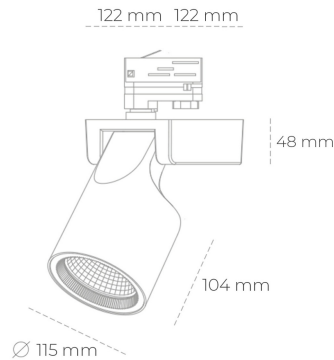

## SPOTLIGHT SNIPER F 820 10W 30° BLACK MEAT PINK ON/OFF

Kod produktu: N013-K0002-VE820-H5-S30-ZA01\_250-S3-###

LED	COB
Barwa światła	2000 [K] MEAT PINK
CRI	80
Strumień led chip	895 [lm]
Strumień światła z oprawy	716 [lm]
Zasilanie systemu	10 [W]
Wydajność oprawy oświetleniowej	72 [lm/W]
Kąt świecenia	30°
Sterowanie	ON/OFF
MacAdam	3 SDCM

### Spotlight LED

Oprawa oświetleniowa typu reflektor LED. Przeznaczona do montażu w szynoprzewodzie lub na bazie sufitowej. Obudowa wraz z ramieniem wykonane są z aluminium. Dostępność w kolorze białym, czarnym i szarym. Na zamówienie istnieje możliwość lakierowania na dowolny kolor z palety RAL. Dostępne odbłyśniki w kątach 15, 20, 30, 45 i 60 stopni. Maksymalna moc oprawy to 31W.

### OPRAWA

Waga	1,47 [kg]
Ochronność IP , IK , klasa	IP 20, IK 3,
Kolor oprawy	BLACK
Rodzaj przesłony	Glass
Napięcie zasilania	220-240V 50-60Hz

Uwaga: Wszystkie dane są wartościami typowymi. Tolerancja pomiarów +/-10%. Funkcje systemu mogą ulec zmianie wraz z ulepszeniami produktu ze względu na postęp techniczny.