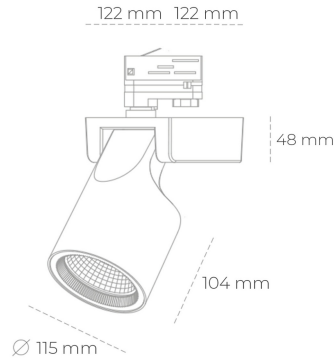

SPOTLIGHT SNIPER F 820 21W 15° BLACK MEAT PINK ON/OFF

LED	COB
Barwa światła	2000 [K] MEAT PINK
CRI	80
Strumień led chip	1845 [lm]
Strumień światła z oprawy	1476 [lm]
Zasilanie systemu	21 [W]
Wydajność oprawy oświetleniowej	70 [lm/W]
Kąt świecenia	15°
Sterowanie	ON/OFF
MacAdam	3 SDCM

Spotlight LED

Oprawa oświetleniowa typu reflektor LED. Przeznaczona do montażu w szynoprzewodzie lub na bazie sufitowej. Obudowa wraz z ramieniem wykonane są z aluminium. Dostępność w kolorze białym, czarnym i szarym. Na zamówienie istnieje możliwość lakierowania na dowolny kolor z palety RAL. Dostępne odbłyśniki w kątach 15, 20, 30, 45 i 60 stopni. Maksymalna moc oprawy to 31W.

OPRAWA

Waga	1,47 [kg]
Ochronność IP , IK , klasa	IP 20, IK 3,
Kolor oprawy	BLACK
Rodzaj przesłony	Glass
Napięcie zasilania	220-240V 50-60Hz

Uwaga: Wszystkie dane są wartościami typowymi. Tolerancja pomiarów +/-10%. Funkcje systemu mogą ulec zmianie wraz z ulepszeniami produktu ze względu na postęp techniczny.

OPCJE

kolor oprawy do wyboru z palety RAL - na zapytanie, przesłona antyodbleniowa "plaster miodu", możliwość sterowania mocą świecenia za pomocą systemu CASAMBI / DALI / PHASE CUT

Wygenerowano: 28.06.2024

+48 32 388 80 00

www.cora.pl
cora@cora.pl

Ulica: Ignatza Hakuby 18
41-914 Bytom, Polska