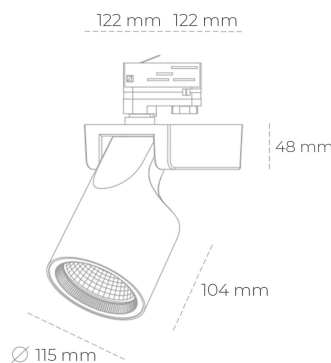

SPOTLIGHT SNIPER F 940 31W 60° BLACK | ON/OFF

LED	COB
Barwa światła	4000 [K] |
CRI	90
Strumień led chip	3866 [lm]
Strumień światła z oprawy	3092 [lm]
Zasilanie systemu	31 [W]
Wydajność oprawy oświetleniowej	100 [lm/W]
Kąt świecenia	60°
Sterowanie	ON/OFF
MacAdam	3 SDCM

Spotlight LED

Oprawa oświetleniowa typu reflektor LED. Przeznaczona do montażu w szynoprzewodzie lub na bazie sufitowej. Obudowa wraz z ramieniem wykonane są z aluminium. Dostępność w kolorze białym, czarnym i szarym. Na zamówienie istnieje możliwość lakierowania na dowolny kolor z palety RAL. Dostępne odbłyśniki w kątach 15, 20, 30, 45 i 60 stopni. Maksymalna moc oprawy to 31W.

OPRAWA

Waga	1,47 [kg]
Ochronność IP , IK , klasa	IP 20, IK 3,
Kolor oprawy	BLACK
Rodzaj przesłony	Glass
Napięcie zasilania	220-240V 50-60Hz

Uwaga: Wszystkie dane są wartościami typowymi. Tolerancja pomiarów +/-10%. Funkcje systemu mogą ulec zmianie wraz z ulepszeniami produktu ze względu na postęp techniczny.

OPCJE

kolor oprawy do wyboru z palety RAL - na zapytanie, przesłona antyodbleniowa "plaster miodu", możliwość sterowania mocą świecenia za pomocą systemu CASAMBI / DALI / PHASE CUT

Wygenerowano: 28.06.2024

+48 32 388 80 00

www.cora.pl
cora@cora.pl

Ulica: Ignatza Hakuby 18
41-914 Bytom, Polska