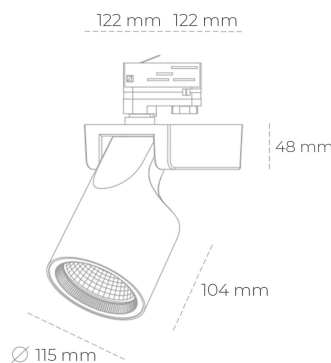

SPOTLIGHT SNIPER F 940 31W 30° BLACK | ON/OFF

LED	COB
Barwa światła	4000 [K] |
CRI	90
Strumień led chip	3866 [lm]
Strumień światła z oprawy	3092 [lm]
Zasilanie systemu	31 [W]
Wydajność oprawy oświetleniowej	100 [lm/W]
Kąt świecenia	30°
Sterowanie	ON/OFF
MacAdam	3 SDCM

Spotlight LED

Oprawa oświetleniowa typu reflektor LED. Przeznaczona do montażu w szynoprzewodzie lub na bazie sufitowej. Obudowa wraz z ramieniem wykonane są z aluminium. Dostępność w kolorze białym, czarnym i szarym. Na zamówienie istnieje możliwość lakierowania na dowolny kolor z palety RAL. Dostępne odbłyśniki w kątach 15, 20, 30, 45 i 60 stopni. Maksymalna moc oprawy to 31W.

OPRAWA

Waga	1,47 [kg]
Ochronność IP , IK , klasa	IP 20, IK 3,
Kolor oprawy	BLACK
Rodzaj przesłony	Glass
Napięcie zasilania	220-240V 50-60Hz

Uwaga: Wszystkie dane są wartościami typowymi. Tolerancja pomiarów +/-10%. Funkcje systemu mogą ulec zmianie wraz z ulepszeniami produktu ze względu na postęp techniczny.

OPCJE

kolor oprawy do wyboru z palety RAL - na zapytanie, przesłona antyodbleniowa "plaster miodu", możliwość sterowania mocą świecenia za pomocą systemu CASAMBI / DALI / PHASE CUT

Wygenerowano: 28.06.2024

+48 32 388 80 00

www.cora.pl
cora@cora.pl

Ulica: Ignatza Hakuby 18
41-914 Bytom, Polska