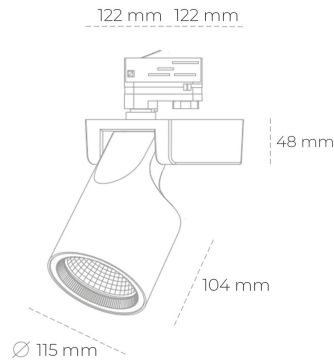

## SPOTLIGHT SNIPER F 940 31W 20° BLACK | ON/OFF

Kod produktu: N013-K0002-RF940-H5-S20-ZA03\_800-S3-###

LED	COB
Barwa światła	4000 [K]
CRI	90
Strumień led chip	3866 [lm]
Strumień światła z oprawy	3092 [lm]
Zasilanie systemu	31 [W]
Wydajność oprawy oświetleniowej	100 [lm/W]
Kąt świecenia	20°
Sterowanie	ON/OFF
MacAdam	3 SDCM

### Spotlight LED

Oprawa oświetleniowa typu reflektor LED. Przeznaczona do montażu w szynoprzewodzie lub na bazie sufitowej. Obudowa wraz z ramieniem wykonane są z aluminium. Dostępność w kolorze białym, czarnym i szarym. Na zamówienie istnieje możliwość lakierowania na dowolny kolor z palety RAL. Dostępne odbłyśniki w kątach 15, 20, 30, 45 i 60 stopni. Maksymalna moc oprawy to 31W.

### OPRAWA

Waga	1,47 [kg]
Ochronność IP , IK , klasa	IP 20, IK 3,
Kolor oprawy	BLACK
Rodzaj przesłony	Glass
Napięcie zasilania	220-240V 50-60Hz

Uwaga: Wszystkie dane są wartościami typowymi. Tolerancja pomiarów +/-10%. Funkcje systemu mogą ulec zmianie wraz z ulepszeniami produktu ze względu na postęp techniczny.