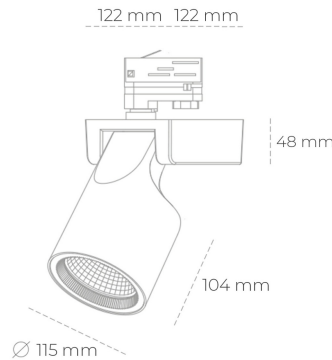

SPOTLIGHT SNIPER F 940 31W 15° BLACK | ON/OFF

Kod produktu: N013-K0002-RF940-H5-S15-ZA03_800-S3-###

LED	COB
Barwa światła	4000 [K]
CRI	90
Strumień led chip	3866 [lm]
Strumień światła z oprawy	3092 [lm]
Zasilanie systemu	31 [W]
Wydajność oprawy oświetleniowej	100 [lm/W]
Kąt świecenia	15°
Sterowanie	ON/OFF
MacAdam	3 SDCM

Spotlight LED

Oprawa oświetleniowa typu reflektor LED. Przeznaczona do montażu w szynoprzewodzie lub na bazie sufitowej. Obudowa wraz z ramieniem wykonane są z aluminium. Dostępność w kolorze białym, czarnym i szarym. Na zamówienie istnieje możliwość lakierowania na dowolny kolor z palety RAL. Dostępne odbłyśniki w kątach 15, 20, 30, 45 i 60 stopni. Maksymalna moc oprawy to 31W.

OPRAWA

Waga	1,47 [kg]
Ochronność IP , IK , klasa	IP 20, IK 3,
Kolor oprawy	BLACK
Rodzaj przesłony	Glass
Napięcie zasilania	220-240V 50-60Hz

Uwaga: Wszystkie dane są wartościami typowymi. Tolerancja pomiarów +/-10%. Funkcje systemu mogą ulec zmianie wraz z ulepszeniami produktu ze względu na postęp techniczny.