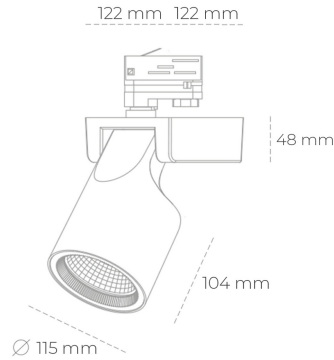

SPOTLIGHT SNIPER F 940 10W 15° BLACK | ON/OFF

LED	COB
Barwa światła	4000 [K] |
CRI	90
Strumień led chip	1208 [lm]
Strumień światła z oprawy	966 [lm]
Zasilanie systemu	10 [W]
Wydajność oprawy oświetleniowej	97 [lm/W]
Kąt świecenia	15°
Sterowanie	ON/OFF
MacAdam	3 SDCM

Spotlight LED

Oprawa oświetleniowa typu reflektor LED. Przeznaczona do montażu w szynoprzewodzie lub na bazie sufitowej. Obudowa wraz z ramieniem wykonane są z aluminium. Dostępność w kolorze białym, czarnym i szarym. Na zamówienie istnieje możliwość lakierowania na dowolny kolor z palety RAL. Dostępne odbłyśniki w kątach 15, 20, 30, 45 i 60 stopni. Maksymalna moc oprawy to 31W.

OPRAWA

Waga	1,47 [kg]
Ochronność IP , IK , klasa	IP 20, IK 3,
Kolor oprawy	BLACK
Rodzaj przesłony	Glass
Napięcie zasilania	220-240V 50-60Hz

Uwaga: Wszystkie dane są wartościami typowymi. Tolerancja pomiarów +/-10%. Funkcje systemu mogą ulec zmianie wraz z ulepszeniami produktu ze względu na postęp techniczny.

OPCJE

kolor oprawy do wyboru z palety RAL - na zapytanie, przesłona antyodbleniowa "plaster miodu", możliwość sterowania mocą świecenia za pomocą systemu CASAMBI / DALI / PHASE CUT

Wygenerowano: 28.06.2024

+48 32 388 80 00

www.cora.pl
cora@cora.pl

Ulica: Ignatza Hakuby 18
41-914 Bytom, Polska