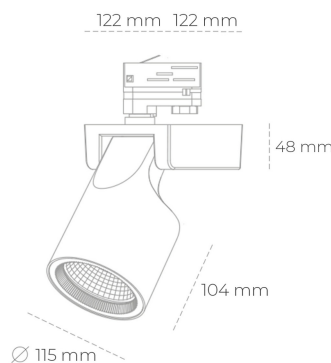

SPOTLIGHT SNIPER F 930 31W 60° BLACK | ON/OFF

LED	COB
Barwa światła	3000 [K] |
CRI	90
Strumień led chip	3688 [lm]
Strumień światła z oprawy	2950 [lm]
Zasilanie systemu	31 [W]
Wydajność oprawy oświetleniowej	95 [lm/W]
Kąt świecenia	60°
Sterowanie	ON/OFF
MacAdam	3 SDCM

Spotlight LED

Oprawa oświetleniowa typu reflektor LED. Przeznaczona do montażu w szynoprzewodzie lub na bazie sufitowej. Obudowa wraz z ramieniem wykonane są z aluminium. Dostępność w kolorze białym, czarnym i szarym. Na zamówienie istnieje możliwość lakierowania na dowolny kolor z palety RAL. Dostępne odbłyśniki w kątach 15, 20, 30, 45 i 60 stopni. Maksymalna moc oprawy to 31W.

OPRAWA

Waga	1,47 [kg]
Ochronność IP , IK , klasa	IP 20, IK 3,
Kolor oprawy	BLACK
Rodzaj przesłony	Glass
Napięcie zasilania	220-240V 50-60Hz

Uwaga: Wszystkie dane są wartościami typowymi. Tolerancja pomiarów +/-10%. Funkcje systemu mogą ulec zmianie wraz z ulepszeniami produktu ze względu na postęp techniczny.

OPCJE

kolor oprawy do wyboru z palety RAL - na zapytanie, przesłona antyodbleniowa "plaster miodu", możliwość sterowania mocą świecenia za pomocą systemu CASAMBI / DALI / PHASE CUT

Wygenerowano: 28.06.2024

+48 32 388 80 00

www.corra.pl
cora@cora.pl

Ulica: Ignatza Hakuby 18
41-914 Bytom, Polska